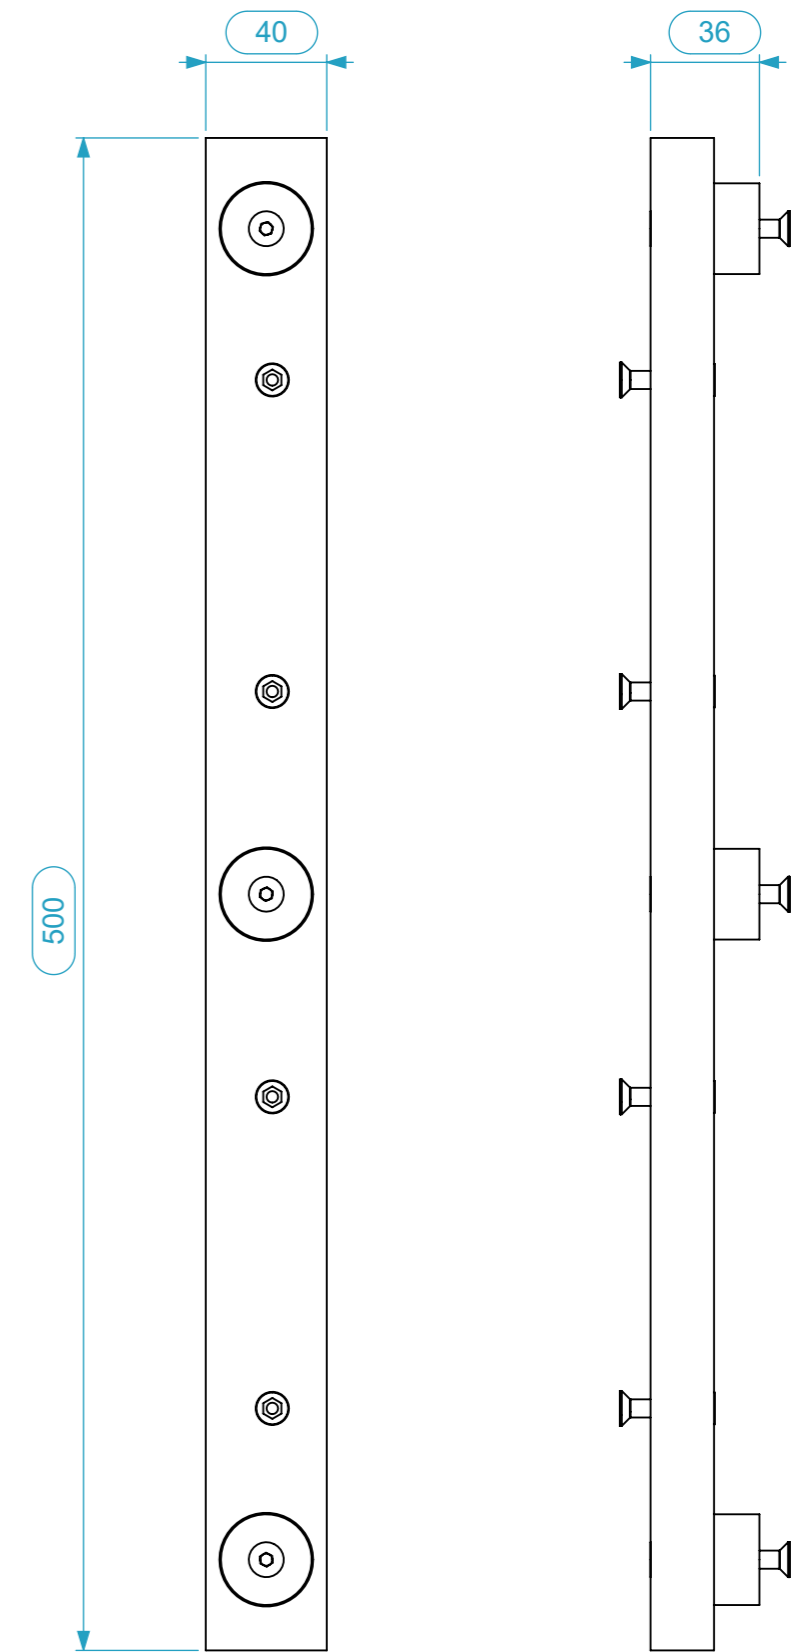

# MONTAGEM

**CLASSIFICAÇÃO: 1 KIT P/ RACK**  
**PESO: 0.37 KG P/ KIT**

Lista de Componentes (x4)			
Item nº	Quant.	Descrição	Ref.
1	4	PARAFUSO EMB. SEXT.INT.M6X25 OXI	DIN7991.M625.OX
2	6	PARAFUSO EMB. SEXT.INT.M6X16 OXI	DIN7991.M616.OX
3	4	PORCA BÚSSOLA, AÇO M6X13 - ZINCADO	DIN0935.M613.ZC
4	3	SINOBLOCO AMORTECEDOR Ø30X20 FF M6	AMORT.3020

Material	Name	Date	 <b>santosom</b> PROFESSIONAL CASES
Drawn by	alexandre	18/12/2020	
Reference	STAT2.P02.50		
This drawing must not be copied or disclosed without consent of the owner		Scale 1:2.5 units in mm DO NOT SCALE general tolerance 0.8mm	Kit 4 calços sinoblocos para STAT2 500mm