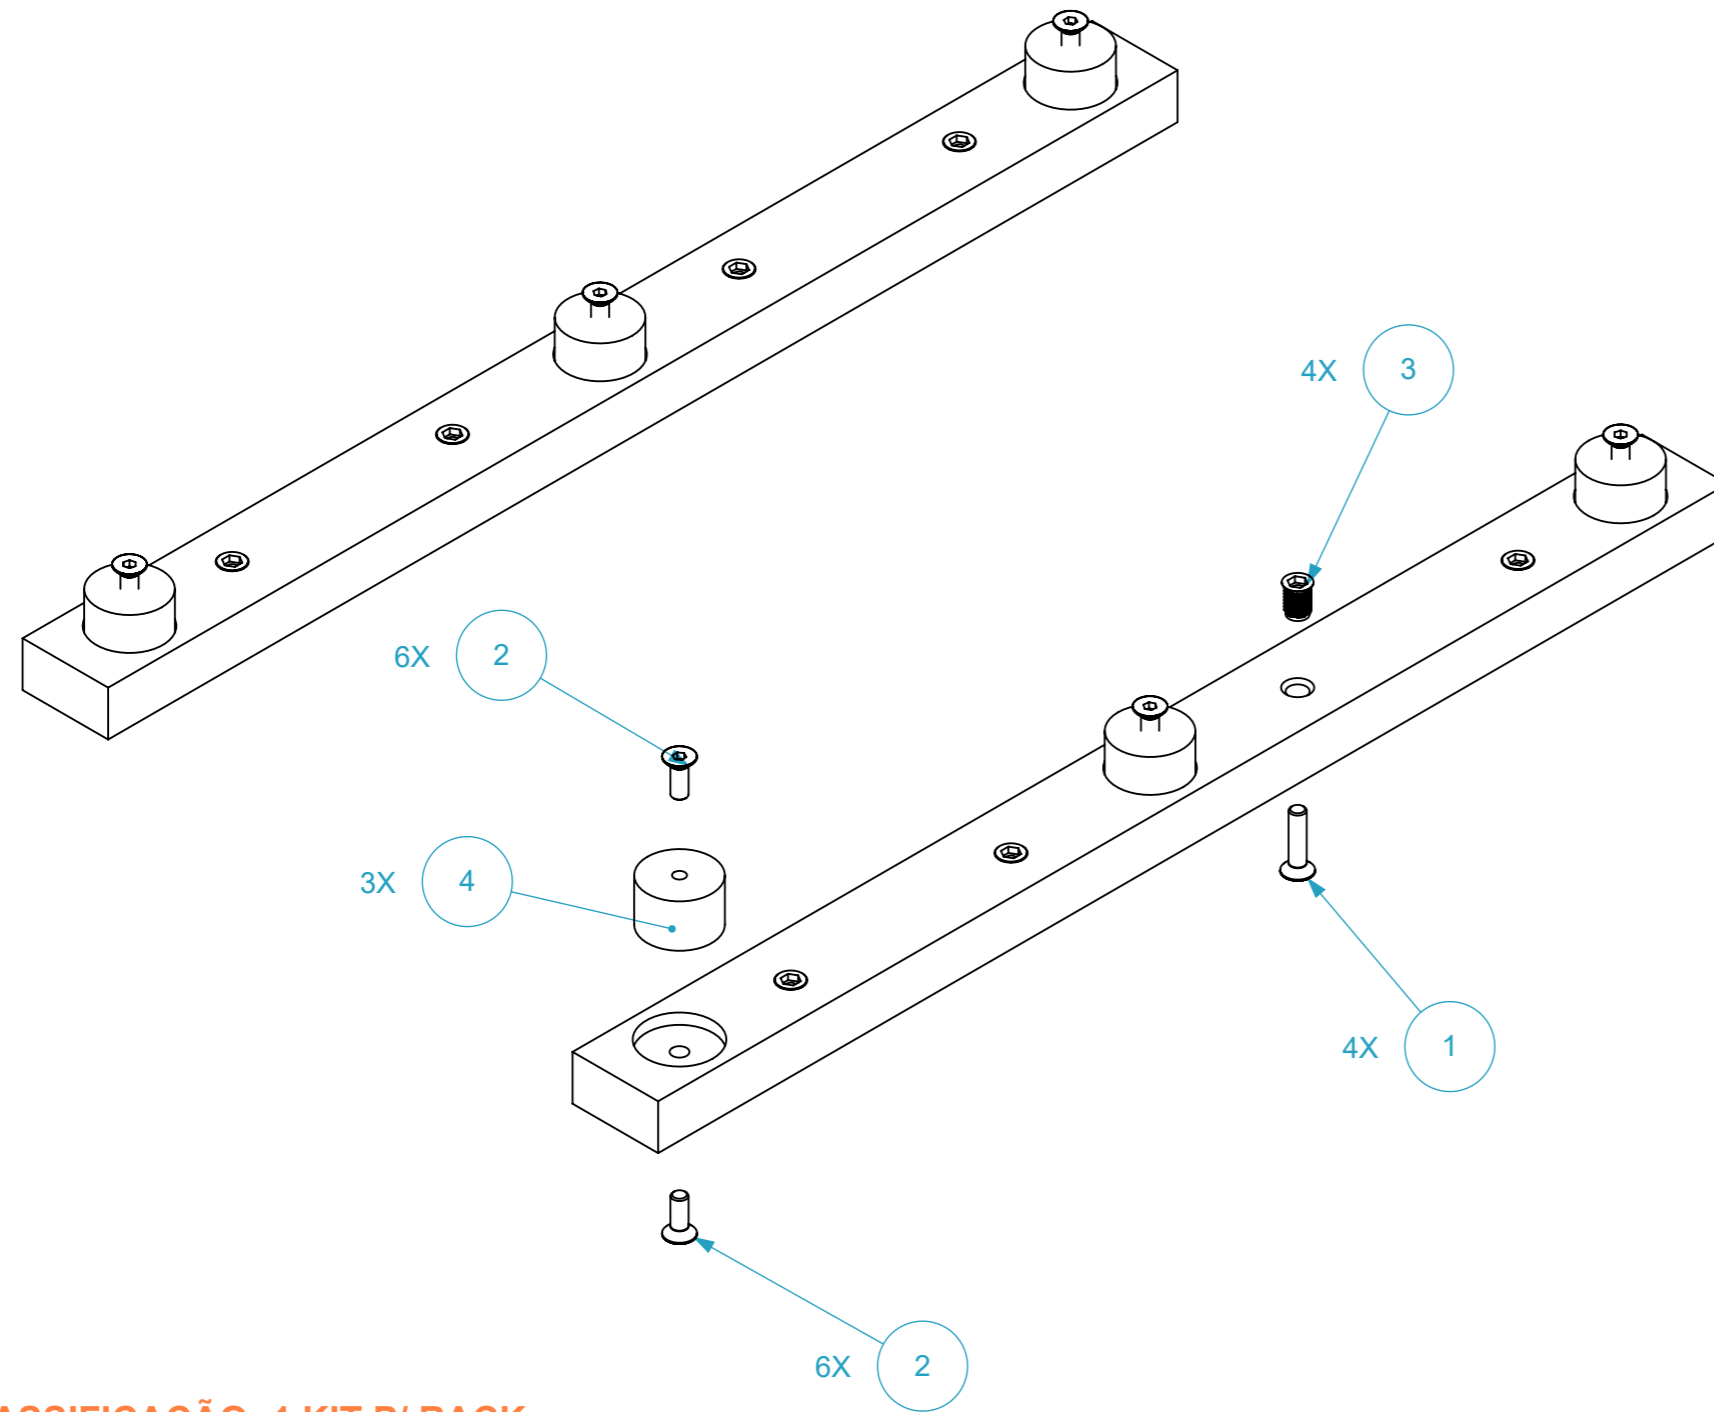

# MONTAGEM

**CLASSIFICAÇÃO: 1 KIT P/ RACK**  
**PESO: 0.37 KG P/ KIT**

Lista de Componentes (x4)			
Item nº	Quant.	Descrição	Ref.
1	4	PARAFUSO EMB. SEXT.INT.M6X25 OXI	DIN7991.M625.OX
2	6	PARAFUSO EMB. SEXT.INT.M6X16 OXI	DIN7991.M616.OX
3	4	PORCA BÚSSOLA, AÇO M6X13 - ZINCADO	DIN0935.M613.ZC
4	3	SINOBLOCO AMORTECEDOR Ø30X20 FF M6	AMORT.3020

Material	Name	Date	 <b>santosom</b> PROFESSIONAL CASES
Drawn by	alexandre	18/12/2020	
Reference	STAT2.P02.50		
This drawing must not be copied or disclosed without consent of the owner		Scale 1:2.5 units in mm DO NOT SCALE general tolerance 0.8mm	Kit 4 calços sinoblocos para STAT2 500mm