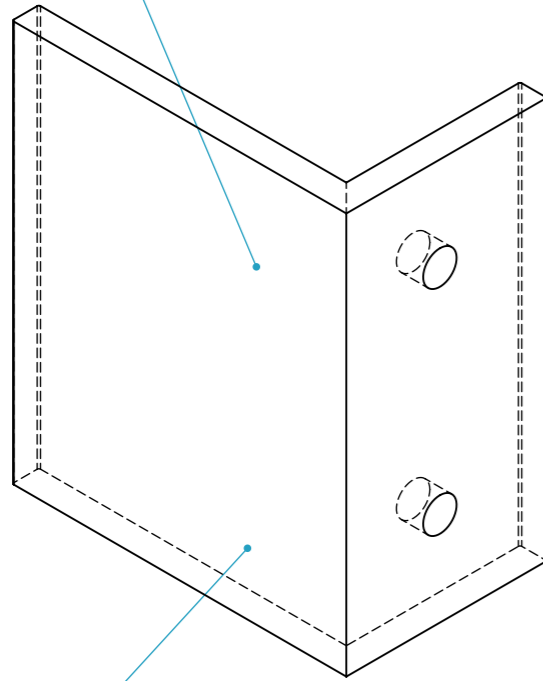

# ALUMÍNIO

Peso:  
0.04 kg

1

RETIRAR REBARBA  
NOS TOPOS E  
PINTAR EM PRETO

Lista de Peças				
Item Nº	Descrição	Quant.	Ref.	Comprimento (W)
1	Suporte L	1	PERFIL.CL504.95	60

Material	Name	Date
	alexandre	23-05-2019
Reference	SIC.0503	
Scale	units in mm	general tolerance
1.25:1	DO NOT SCALE	0.8mm
Suporte Interior Case 50x30 - PRETO		