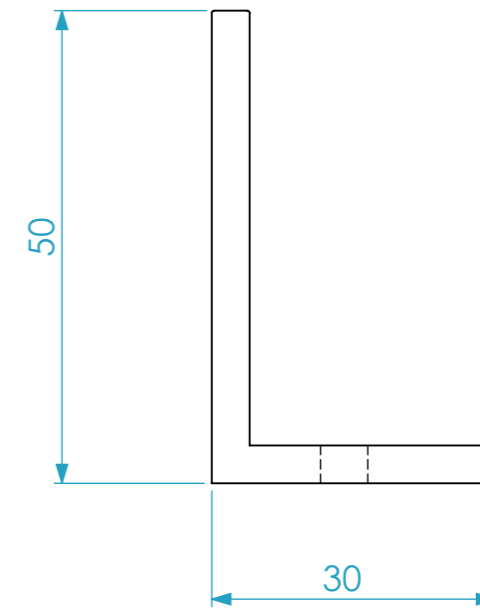

# ALUMÍNIO

Peso:  
0.04 kg

1

RETIRAR REBARBA  
NOS TOPOS E  
PINTAR EM PRETO

Lista de Peças				
Item Nº	Descrição	Quant.	Ref.	Comprimento (W)
1	Suporte L	1	PERFIL.CL504.95	60

Material	Name	Date
	alexandre	23-05-2019
Reference	SIC.0503	
Scale	units in mm	general tolerance
1.25:1	DO NOT SCALE	0.8mm
Suporte Interior Case 50x30 - PRETO		