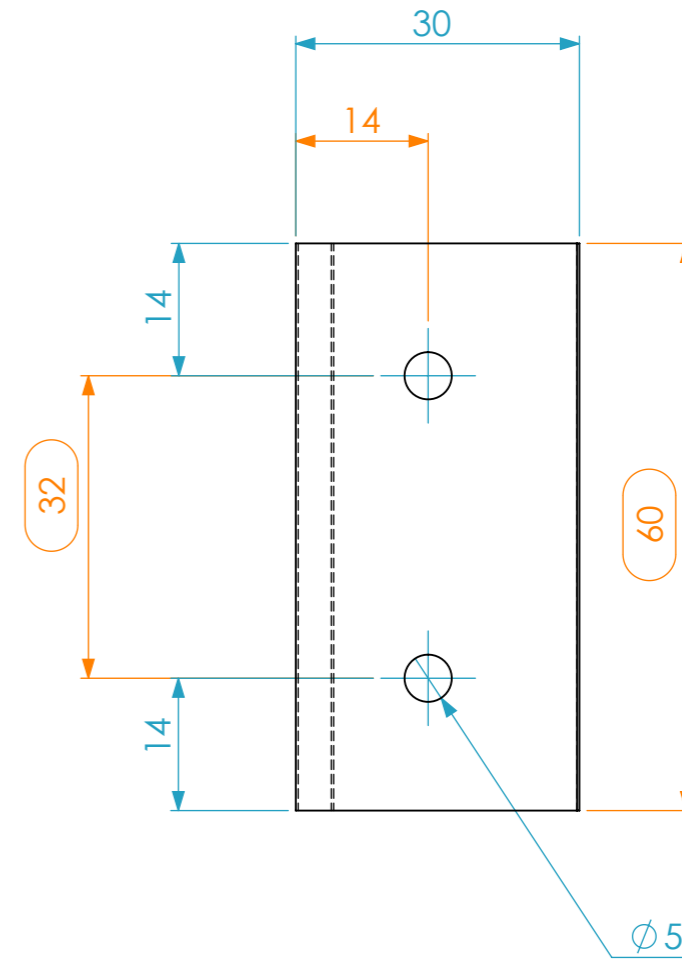

# ALUMÍNIO

Peso:  
0.04 kg

1

RETIRAR REBARBA  
NOS TOPOS E  
PINTAR EM PRETO

Lista de Peças				
Item Nº	Descrição	Quant.	Ref.	Comprimento (W)
1	Suporte L	1	PERFIL.CL504.95	60

Material	Name	Date
	alexandre	23-05-2019
Reference	SIC.0503	
Scale	units in mm	general tolerance
1.25:1	DO NOT SCALE	0.8mm
Suporte Interior Case 50x30 - PRETO		