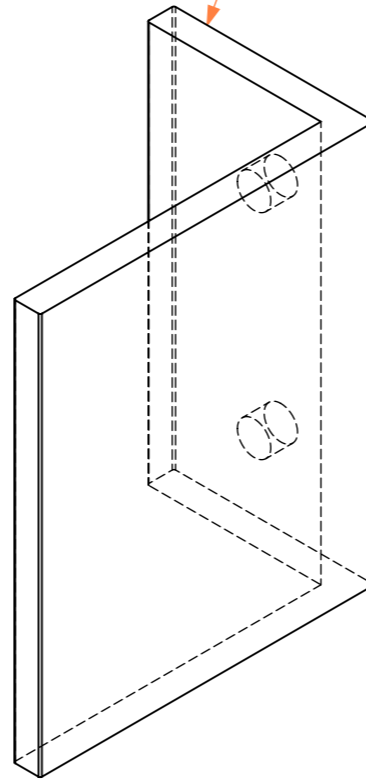

# ALUMÍNIO

Peso:  
0.04 kg

1

RETIRAR REBARBA  
NOS TOPOS E  
PINTAR EM PRETO

Lista de Peças				
Item Nº	Descrição	Quant.	Ref.	Comprimento (W)
1	Suporte L	1	PERFIL.CL504.95	60

Material	Name	Date
	alexandre	23-05-2019
Reference	SIC.0503	
Scale	units in mm	general tolerance
1.25:1	DO NOT SCALE	0.8mm
Suporte Interior Case 50x30 - PRETO		