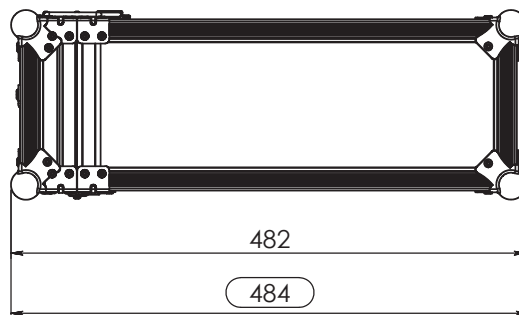

Medidas maximas do Equipamento

Largura	Altura	Profundidade
512	417.5	119

Chapa_PVC

Lista Acessórios

Qty	Designação	Ref.
8	CANTO DE BOLA PEQUENO	4111
8	REMATE MÉDIO	40407
2	Fecho Borboleta mini-zincado	17373
1	Asa Mola Pequena	340821
2	Dobradiça mala - Zincado	2524
4	PÉ BORRACHA 20x9	4903
1	Chapa_PVC	

Nome	Data
Desenhou : pedraneves	02-11-2010
Referencia :	RF2009100
Escala : 1:5	Unidades em mm
Mala p/ Imagens Fotograficas	