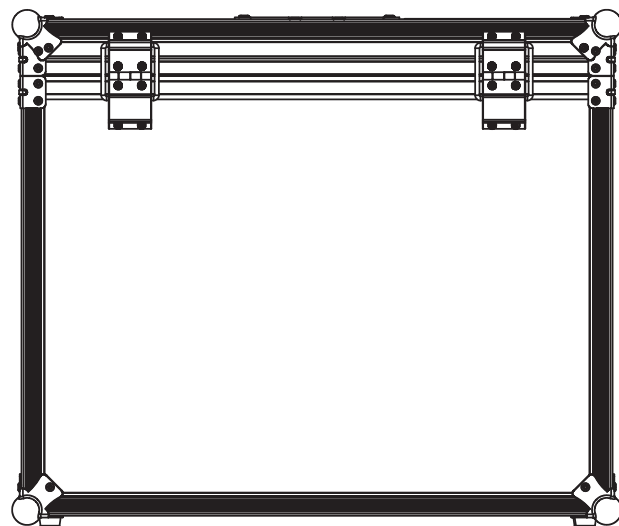

Medidas maximas do Equipamento

Largura	Altura	Profundidade
512	417.5	119

Chapa_PVC

Lista Acessórios

Qty	Designação	Ref.
8	CANTO DE BOLA PEQUENO	4111
8	REMATE MÉDIO	40407
2	Fecho Borboleta mini-zincado	17373
1	Asa Mola Pequena	340821
2	Dobradiça mala - Zincado	2524
4	PÉ BORRACHA 20x9	4903
1	Chapa_PVC	

Nome	Data
Desenhou : pedraneves	02-11-2010
Referencia :	RF2009100
Escala : 1:5	Unidades em mm
Mala p/ Imagens Fotograficas	