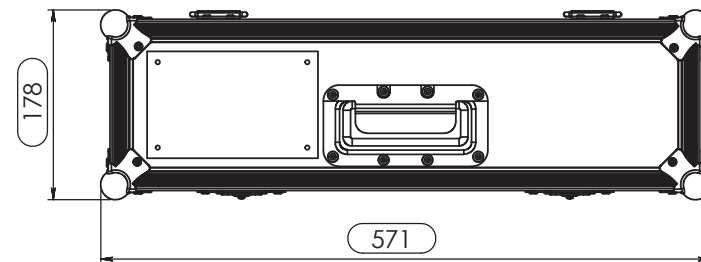

Medidas maximas do Equipamento

Largura	Altura	Profundidade
512	417.5	119

Chapa_PVC

Lista Acessórios

Qty	Designação	Ref.
8	CANTO DE BOLA PEQUENO	4111
8	REMATE MÉDIO	40407
2	Fecho Borboleta mini-zincado	17373
1	Asa Mola Pequena	340821
2	Dobradiça mala - Zincado	2524
4	PÉ BORRACHA 20x9	4903
1	Chapa_PVC	

Nome	Data
Desenhou : pedraneves	02-11-2010
Referencia :	RF2009100
Escala : 1:5	Unidades em mm
Mala p/ Imagens Fotograficas	