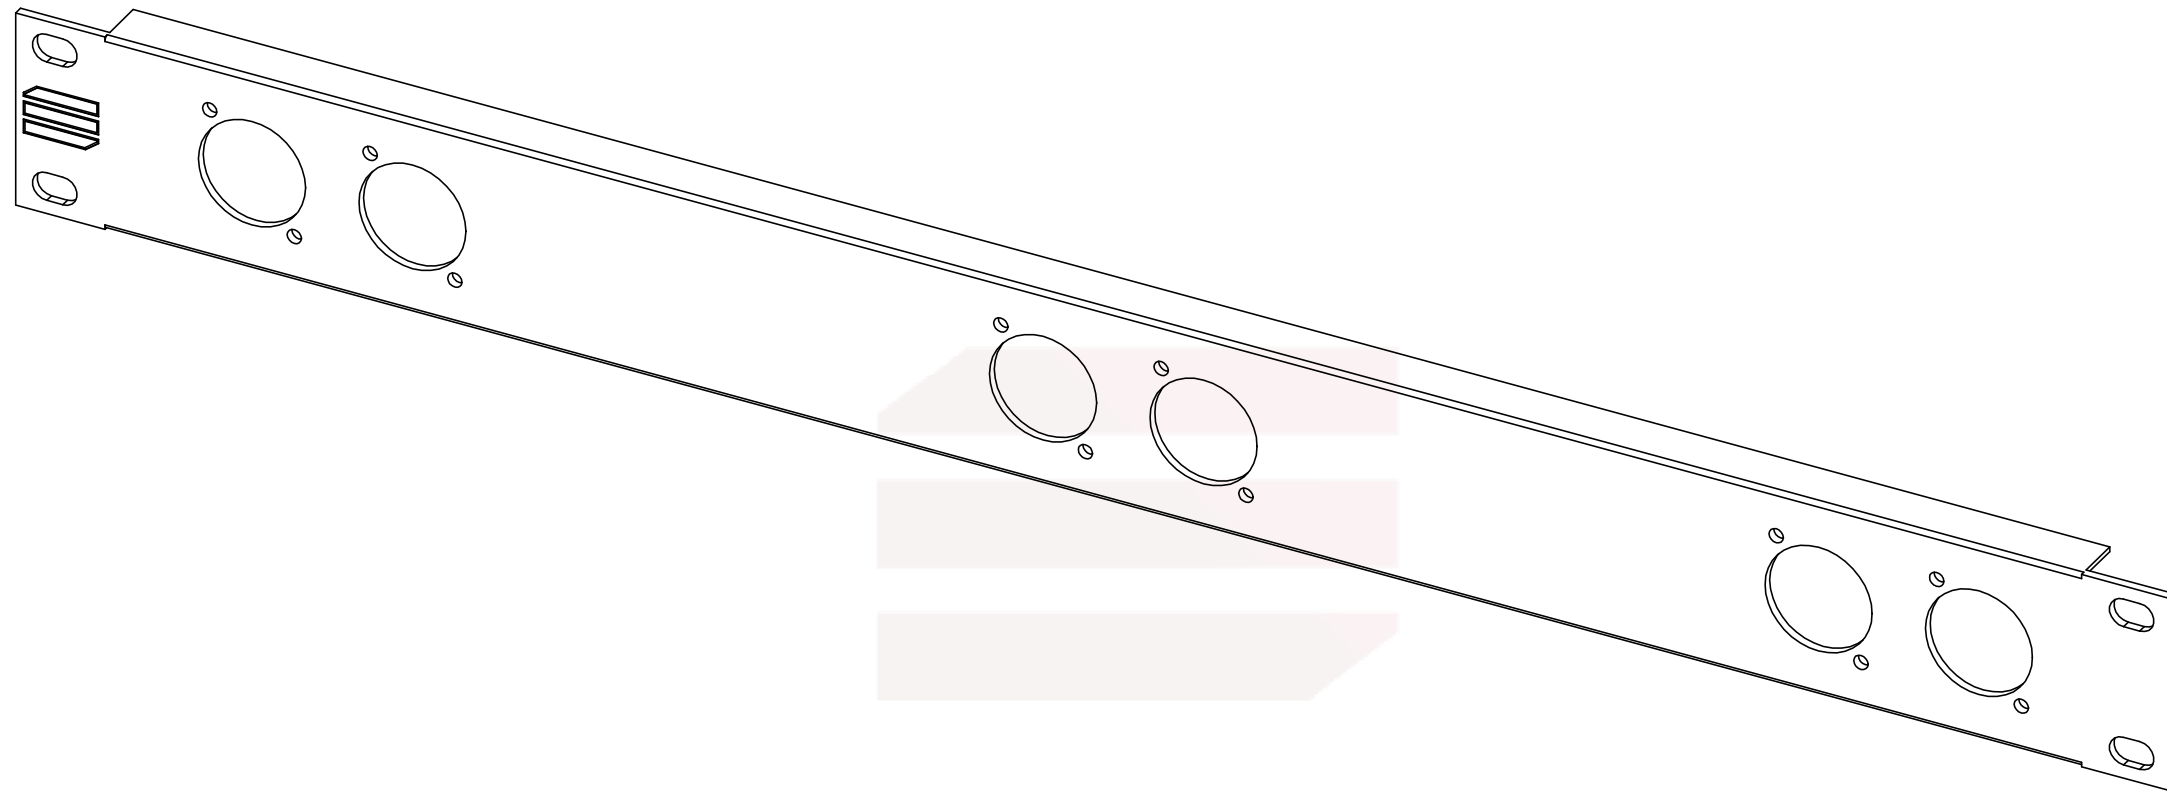

# Painel Fresado

## Lista de Peças

Descrição	QTY.	comprimento (W)	largura (D)	espessura (Z)	Material
8721	1	483,50	44,50	2	ALUMÍNIO

Drawn by	Name	Date
Telmo Santos	Telmo Santos	14-07-2015
Reference	PFK1.103	
Scale	units in mm	general tolerance
1:1.5	DO NOT SCALE	0.8mm
PAINEL RACK 1U, 6 XLR		