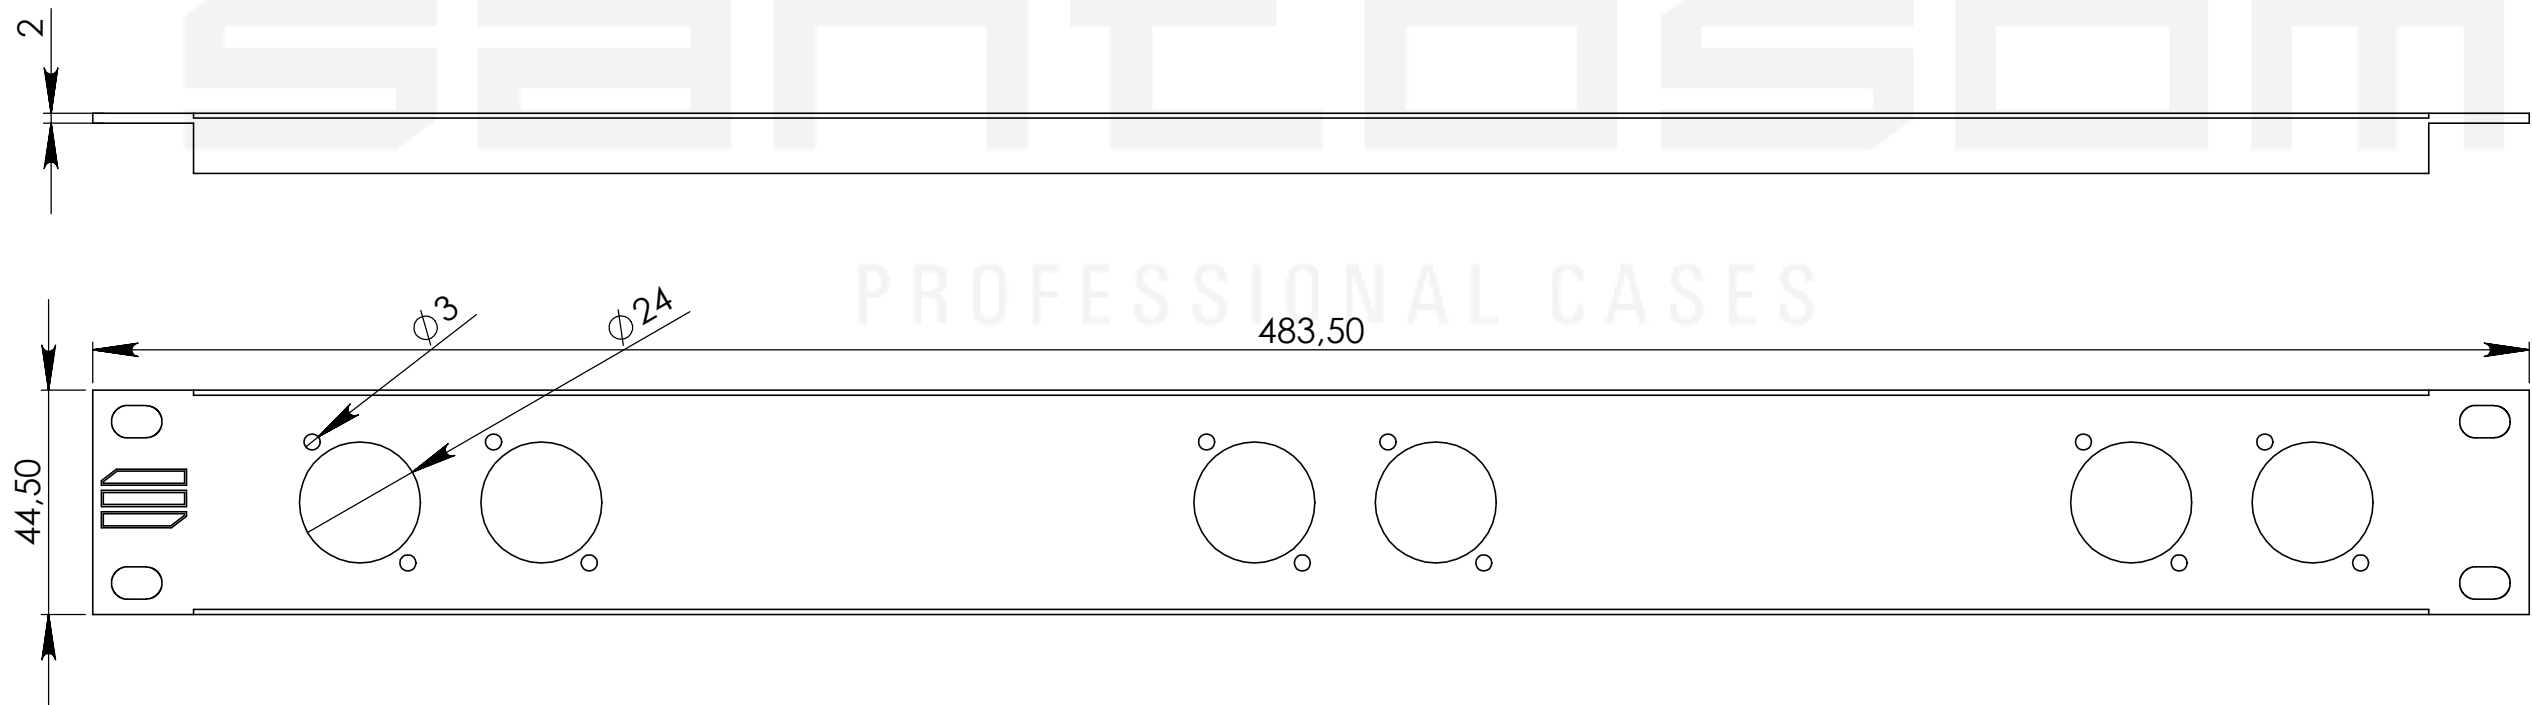

## Lista de Peças

Descrição	QTY.	comprimento (W)	largura (D)	espessura (Z)	Material
8721	1	483,50	44,50	2	ALUMÍNIO

Drawn by	Name	Date
Telmo Santos	Telmo Santos	14-07-2015
Reference	PFK1.103	
Scale	units in mm	general tolerance
1:1.5	DO NOT SCALE	0.8mm
PAINEL RACK 1U, 6 XLR		