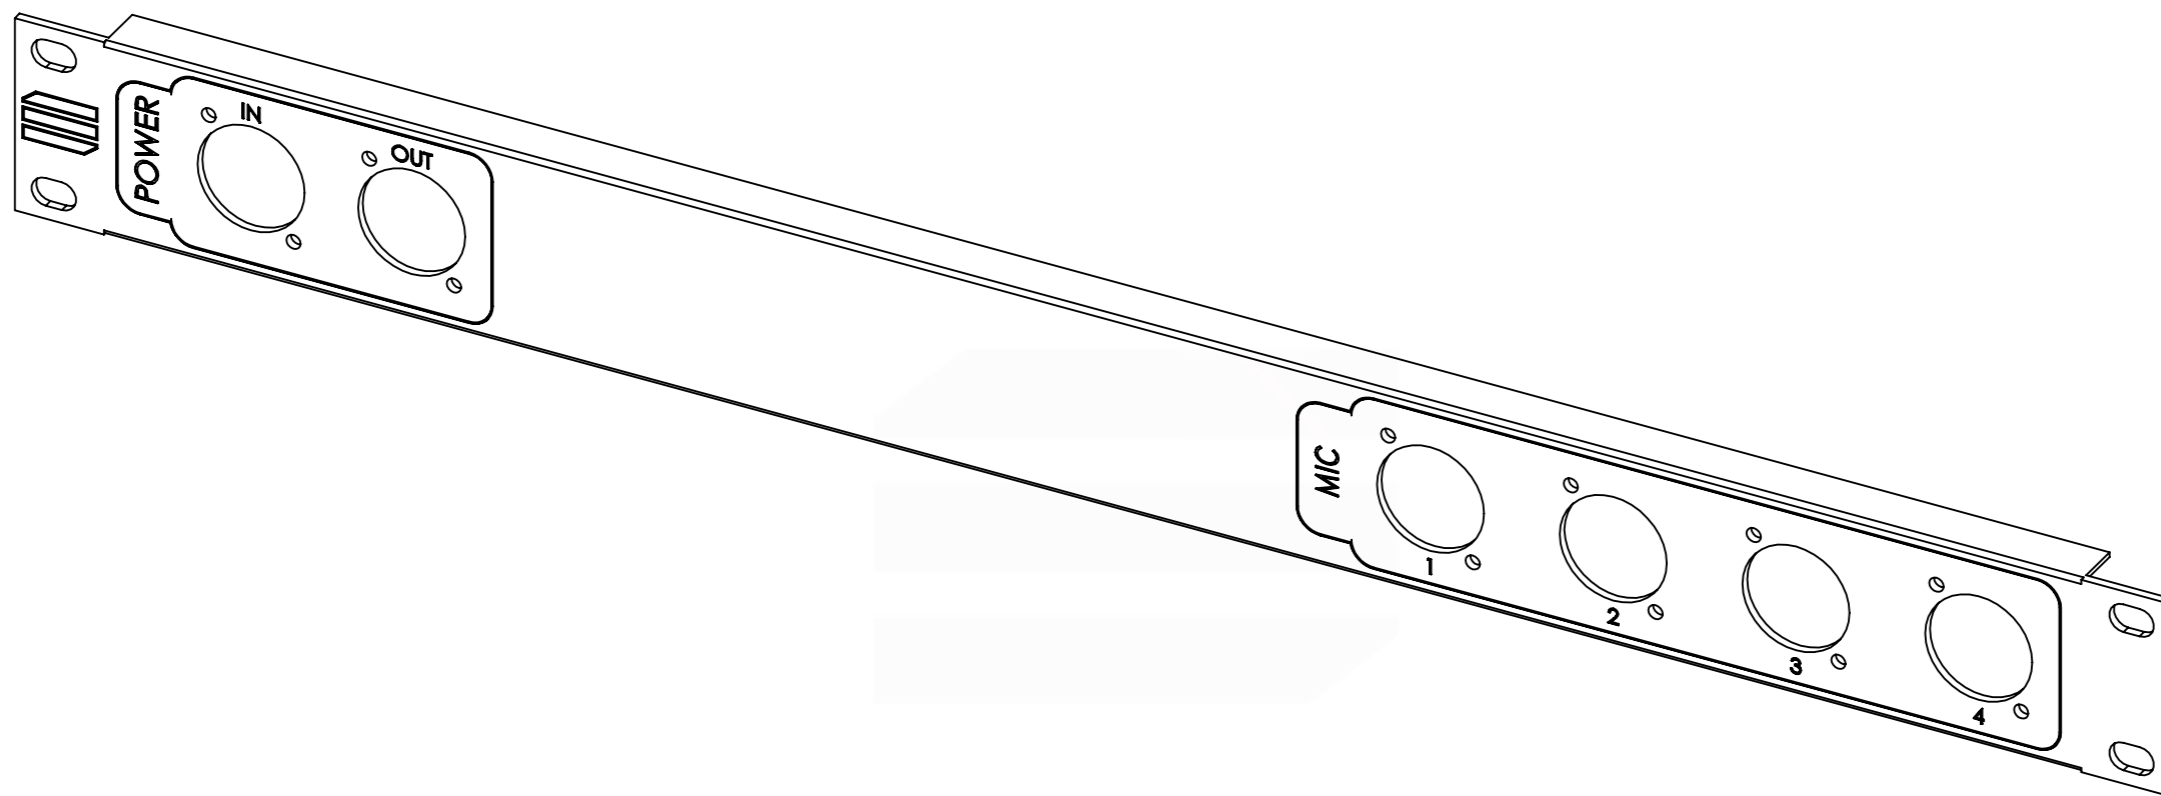

Painel Fresado com gravação Laser

Lista de Peças

Descrição	QTY.	comprimento (W)	largura (D)	espessura (Z)	Material
8721	1	483,50	44,50	2	ALUMÍNIO

Drawn by	telmosantos	Date	07/03/2017
Reference	PFK1.106A		
Scale	1:1,5	units in mm	DO NOT SCALE
		general tolerance	0,8mm
1st Angle projection	PAINEL RACK 1U,PW IN/OUT+4XLR		