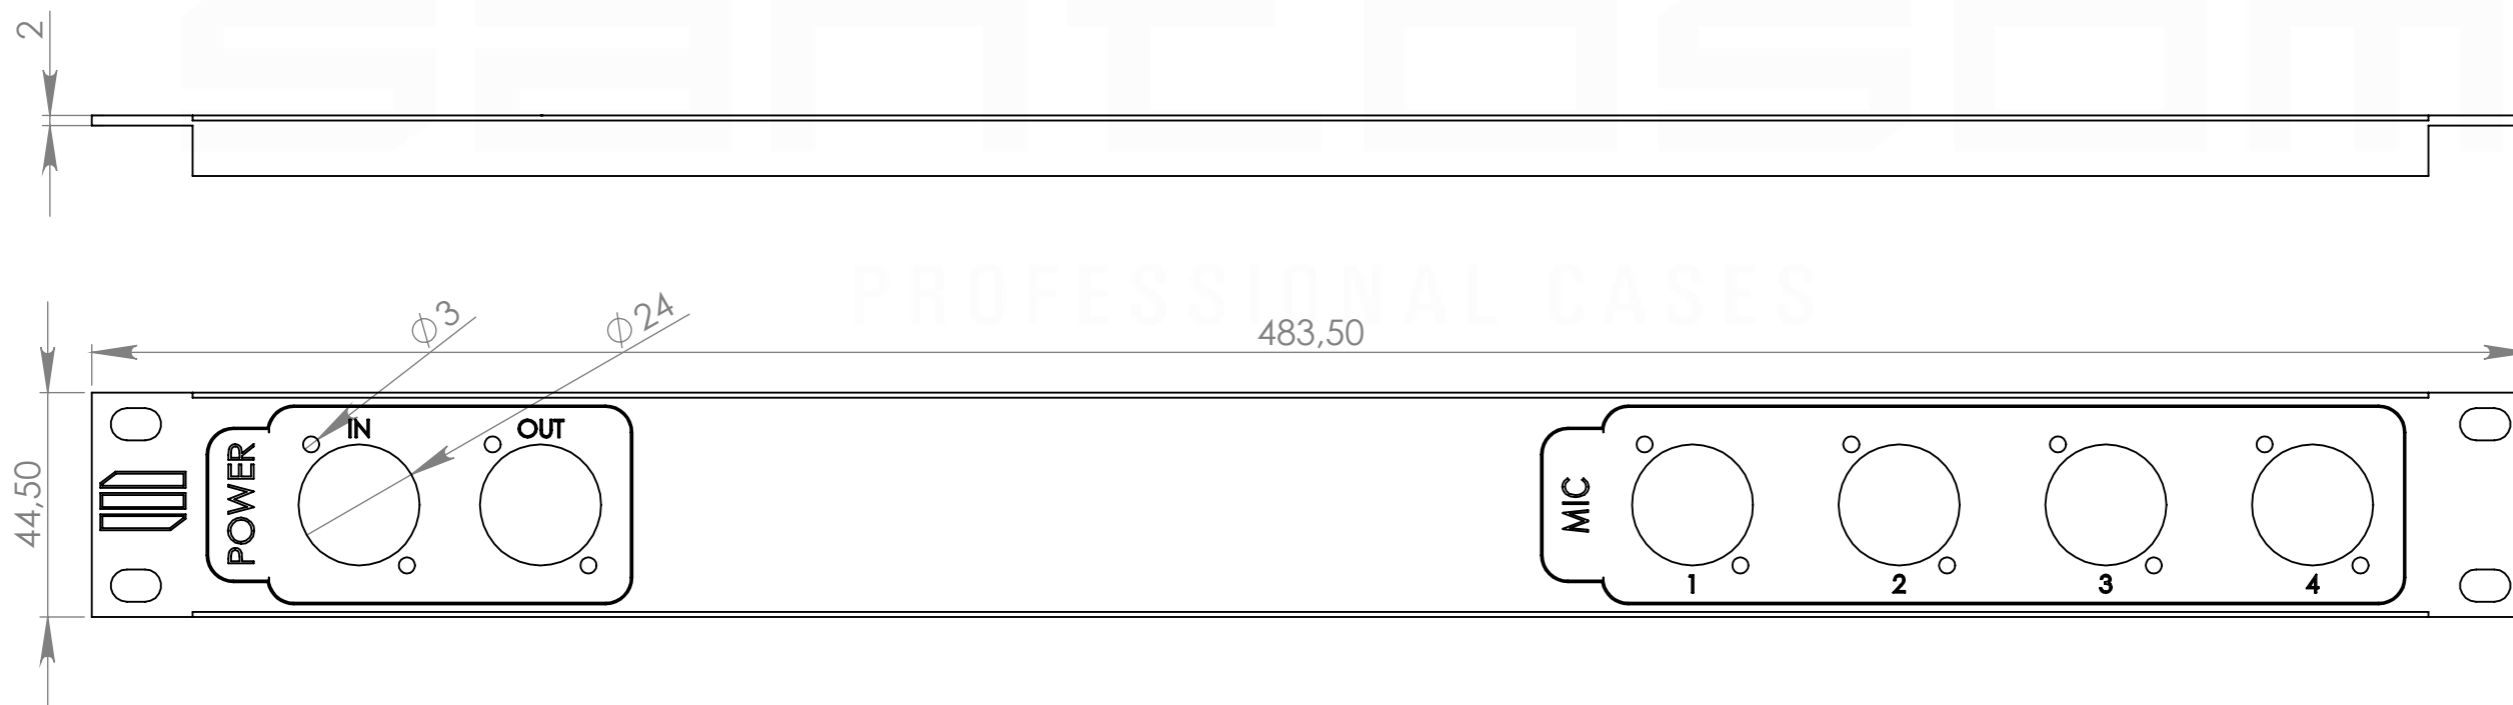

Painel Fresado com gravação Laser

Lista de Peças

Descrição	QTY.	comprimento (W)	largura (D)	espessura (Z)	Material
8721	1	483,50	44,50	2	ALUMÍNIO

Drawn by	telmosantos	Date	07/03/2017
Reference	PFK1.106A		
Scale	1:1,5	units in mm	DO NOT SCALE
		general tolerance	0,8mm
1st Angle projection	PAINEL RACK 1U,PW IN/OUT+4XLR		