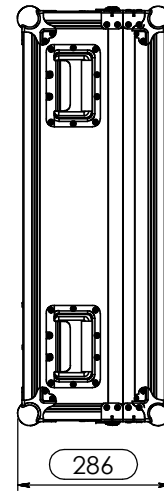

SECTION B-B

SECTION A-A

	Nome	Data
Desenhou :	pedroneves	04-02-2011
Referencia :	MIXER.387A	
Escala :	Unidades em mm	
FC, Soundcraft Spirit LX7II 32 ch., móvel		