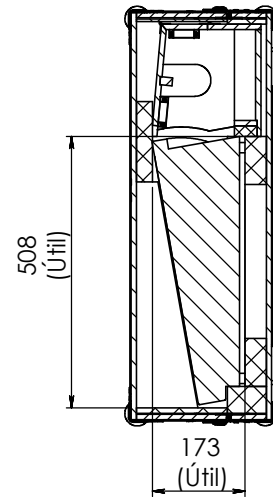

SECTION B-B

SECTION A-A

	Nome	Data
Desenhou :	pedroneves	04-02-2011
Referencia :	MIXER.387A	
Escala :	Unidades em mm	
FC, Soundcraft Spirit LX7II 32 ch., móvel		