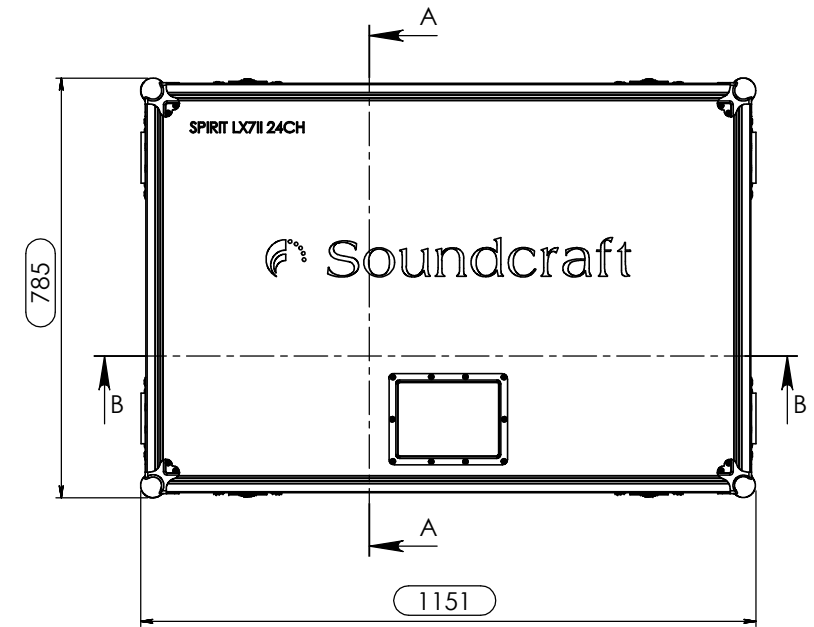

SECTION B-B

SECTION A-A

	Nome	Data
Desenhou :	pedroneves	04-02-2011
Referencia :	MIXER.387A	
Escala :	Unidades em mm	
FC, Soundcraft Spirit LX7II 32 ch., móvel		