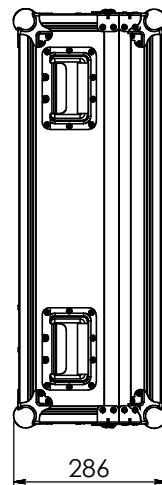

SECTION B-B

SECTION A-A

	Nome	Data
Desenhou :	pedroneves	04-02-2011
Referencia :	MIXER.351 A	
Escala :	1:10	
	Unidades em mm	
FC, Soundcraft Spirit LX7II 24 ch., móvel		