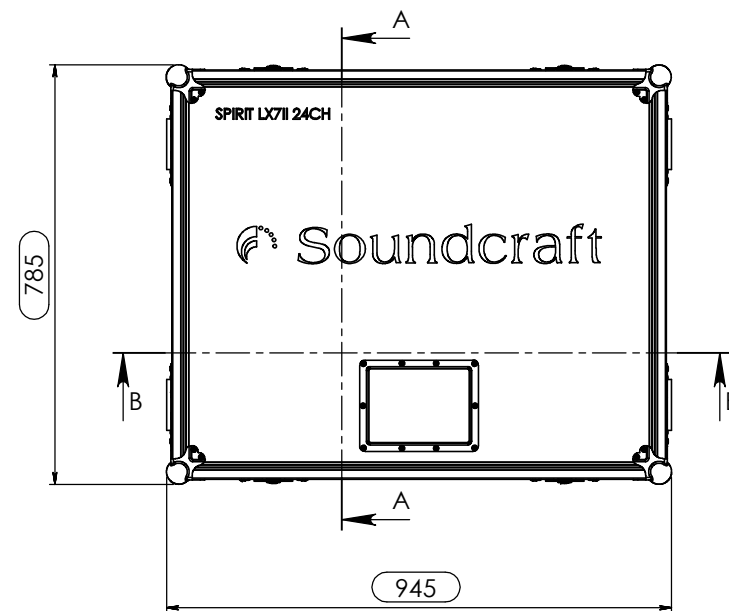

SECTION B-B

SECTION A-A

	Nome	Data
Desenhou :	pedroneves	04-02-2011
Referencia :	MIXER.351 A	
Escala :	1:10	
	Unidades em mm	
FC, Soundcraft Spirit LX7II 24 ch., móvel		