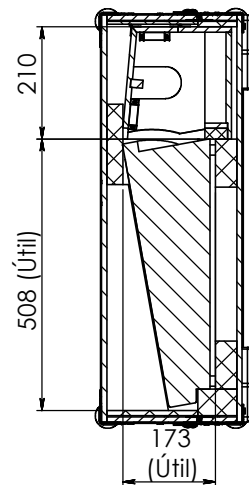

SECTION B-B

SECTION A-A

	Nome	Data
Desenhou :	pedroneves	04-02-2011
Referencia :	MIXER.351 A	
Escala :	1:10	
	Unidades em mm	
FC, Soundcraft Spirit LX7II 24 ch., móvel		