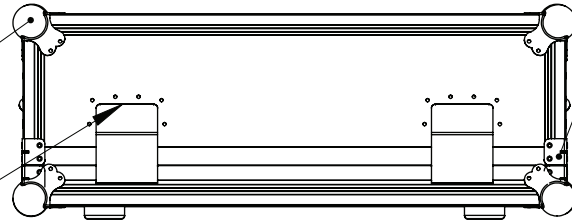

Lista de Materiais

Descrição	Quantidade
Canto Bola Refª 4101	8
Asa Mola XL Refª 34085	4
Remate Refª 40403	8
Fechos Borboleta Ref:172531	8

SECTION D-D  
SCALE 1 : 8

Canto Bola Refª 4101

Fechos Borboleta Ref:172531

Refª 40403

SECTION C-C  
SCALE 1 : 8

Asa Mola XL Refª 34085

Montagem

Nome	Data	
Desenhou pedroneves	18-05-2009	
Verificou		
Aprovou		
Projecto : F0840s Roland V-Mixer M-400 Simples		Referência
Encomenda. nº 0000		F0840S
Produção. nº 0000		Unidades em mm
Quantidade 1		Escala : 1:10
Data 18-05-2009		