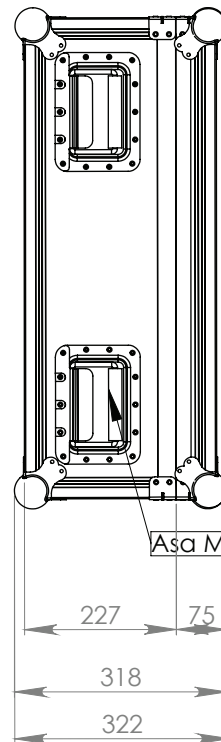

Lista de Materiais

Descrição	Quantidade
Canto Bola Refª 4101	8
Asa Mola XL Refª 34085	4
Remate Refª 40403	8
Fechos Borboleta Ref:172531	8

SECTION D-D  
SCALE 1 : 8

Canto Bola Refª 4101

Fechos Borboleta Ref:172531

Refª 40403

SECTION C-C  
SCALE 1 : 8

Asa Mola XL Refª 34085

Montagem

Nome	Data	
Desenhou pedroneves	18-05-2009	
Verificou		
Aprovou		
Projecto : F0840s Roland V-Mixer M-400 Simples		Referência
Encomenda. nº 0000		F0840S
Produção. nº 0000		Unidades em mm
Quantidade 1		Escala : 1:10
Data 18-05-2009		