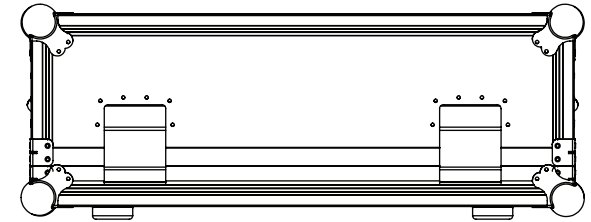

Lista de Materiais

Descrição	Quantidade
Canto Bola Refª 4101	8
Asa Mola XL Refª 34085	4
Remate Refª 40403	8
Fechos Borboleta Ref:172531	8

SECTION D-D  
SCALE 1 : 8

Canto Bola Refª 4101

Fechos Borboleta Ref:172531

Refª 40403

SECTION C-C  
SCALE 1 : 8

Asa Mola XL Refª 34085

Montagem

Nome	Data	
Desenhou pedroneves	18-05-2009	
Verificou		
Aprovou		
Projecto : F0840s Roland V-Mixer M-400 Simples		Referência
Encomenda. nº 0000		F0840S
Produção. nº 0000		Unidades em mm
Quantidade 1		Escala : 1:10
Data 18-05-2009		