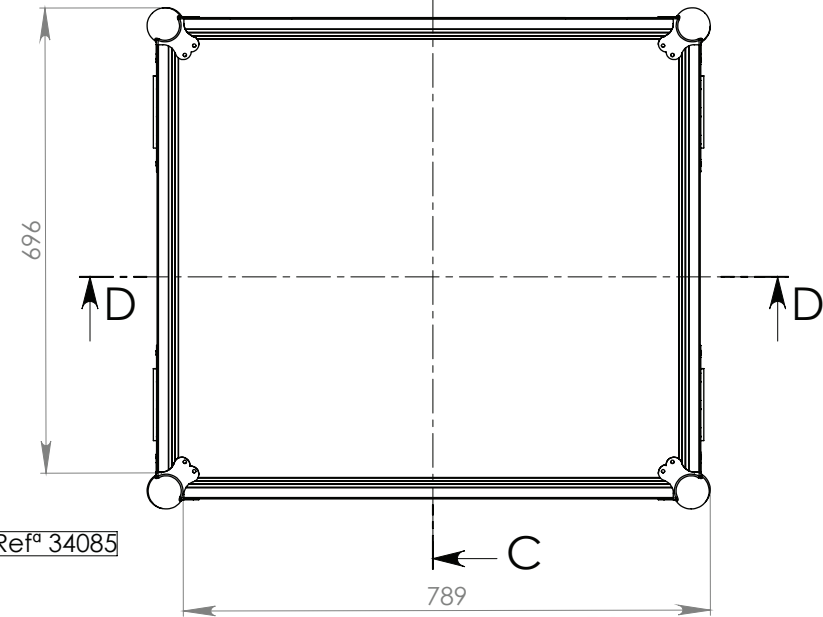

Lista de Materiais

Descrição	Quantidade
Canto Bola Refª 4101	8
Asa Mola XL Refª 34085	4
Remate Refª 40403	8
Fechos Borboleta Ref:172531	8

SECTION D-D  
SCALE 1 : 8

Canto Bola Refª 4101

Fechos Borboleta Ref:172531

Refª 40403

SECTION C-C  
SCALE 1 : 8

Asa Mola XL Refª 34085

Montagem

Nome	Data	
Desenhou pedroneves	18-05-2009	
Verificou		
Aprovou		
Projecto : F0840s Roland V-Mixer M-400 Simples		Referência
Encomenda. nº 0000		F0840S
Produção. nº 0000		Unidades em mm
Quantidade 1		Escala : 1:10
Data 18-05-2009		