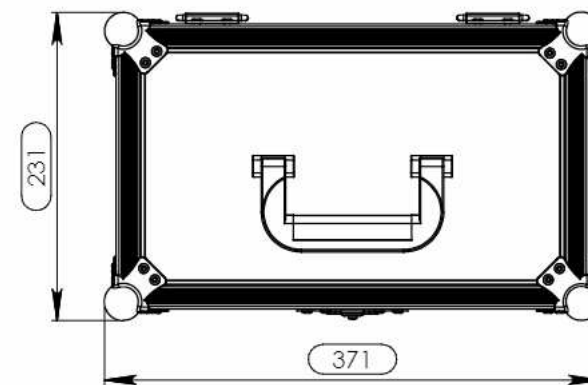

Medidas Uteis

Largura	Profundidade	Altura
326	186	177

Lista Acessórios

Qty	Designação	Ref.
8	REMATE MÉDIO	40407
4	pé de borracha	4903
1	Chapa Santosom	CHAPA.1000
1	Asa de mala em plástico - cromado	3430
2	Dobradiça mala - Zincado	2524
8	Canto de bola pequeno - zincado	4112
1	Fecho de borboleta mini - zincado	17373

	Nome	Data
Desenhou:	pedroneves	10-07-2010
Referencia:	MICRO.012	
Escala:	1:5	
	Unidades em mm	
	FC-12 microfones + espago	