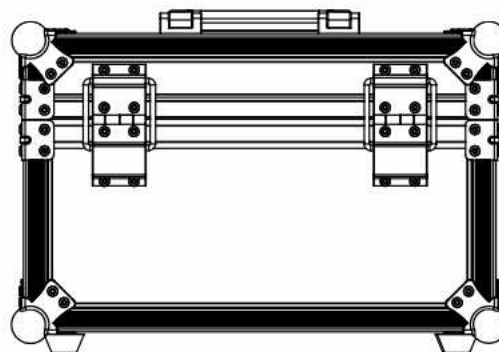

Medidas Uteis

Largura	Profundidade	Altura
326	186	177

Lista Acessórios

Qty	Designação	Ref.
8	REMATE MÉDIO	40407
4	pé de borracha	4903
1	Chapa Santosom	CHAPA.1000
1	Asa de mala em plástico - cromado	3430
2	Dobradiça mala - Zincado	2524
8	Canto de bola pequeno - zincado	4112
1	Fecho de borboleta mini - zincado	17373

	Nome	Data
Desenhou:	pedroneves	10-07-2010
Referencia:	MICRO.012	
Escala:	1:5	
	Unidades em mm	
	FC-12 microfones + espago	