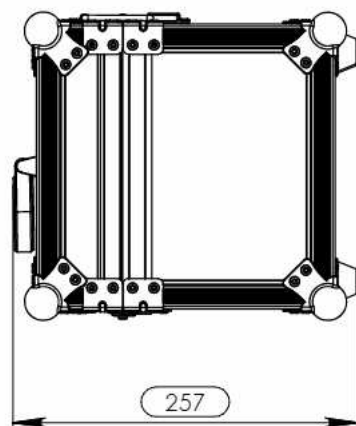

Medidas Uteis

Largura	Profundidade	Altura
326	186	177

Lista Acessórios

Qty	Designação	Ref.
8	REMATE MÉDIO	40407
4	pé de borracha	4903
1	Chapa Santosom	CHAPA.1000
1	Asa de mala em plástico - cromado	3430
2	Dobradiça mala - Zincado	2524
8	Canto de bola pequeno - zincado	4112
1	Fecho de borboleta mini - zincado	17373

	Nome	Data
Desenhou:	pedroneves	10-07-2010
Referencia:	MICRO.012	
Escala:	1:5	
	Unidades em mm	
	FC-12 microfones + espago	