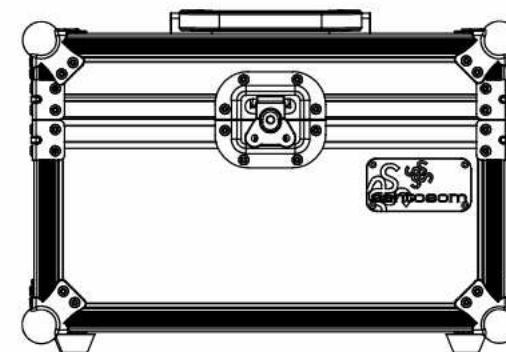

Medidas Uteis

Largura	Profundidade	Altura
326	186	177

Lista Acessórios

Qty	Designação	Ref.
8	REMATE MÉDIO	40407
4	pé de borracha	4903
1	Chapa Santosom	CHAPA.1000
1	Asa de mala em plástico - cromado	3430
2	Dobradiça mala - Zincado	2524
8	Canto de bola pequeno - zincado	4112
1	Fecho de borboleta mini - zincado	17373

	Nome	Data
Desenhou:	pedroneves	10-07-2010
Referencia:	MICRO.012	
Escala:	1:5	
	Unidades em mm	
	FC-12 microfones + espago	