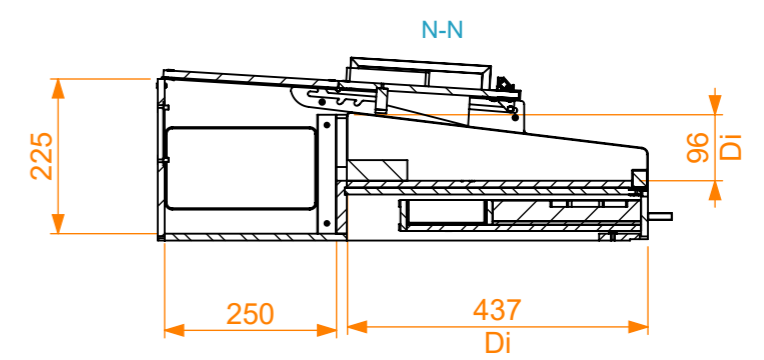

Dimensões

Comprimento	Largura	Altura
1026	748	248
Peso	Approx. 22 Kg	
Espessura	10mm	

Lista de Componentes

Item nº	Quant.	Descrição	Ref.
1	2	TAMPA PLÁSTICO P/ PERFIL LED SOPHIA S/ FURO	PERFIL.104.02
2	1	União painel D USB 3.0 (A/B) Niquel NAUSB3 Neutrik	NAUSB3
3	1	FITA LED SLALOM, FITA LED SLALOM, 60 LEDS/M 2835SMD DC12V - NEUTRAL WHITE SILICONE 20 UN - 1000mm	FL060.2835.NWS
4	1	FITA LED SLALOM, FITA LED SLALOM, 60 LEDS/M 2835SMD DC12V - NEUTRAL WHITE SILICONE 19 UN - 950mm	FL060.2835.NWS
5	1	Fixador c/ Perno p/ Sistema Deslizante - Esquerdo	FIXA.103E
6	1	Fixador c/ Perno p/ Sistema Deslizante - Direito	FIXA.103D
7	1	CABO USB TIPO A + USB TIPO B P/ IMPRESSORAS (1,8 MTS)	EC.RED06
8	4	PARAFUSO EMB. SEXT.INT.M6X16 OXI	DIN7991.M616.OX
9	8	PARAFUSO EMB. SEXT.INT.M4X20 - OXIDADO	DIN7991.M425.OX
10	10	PARAFUSO EMB. SEXT.INT.M4X20 - OXIDADO	DIN7991.M420.OX
11	48	Rebite POP 4,8x12 - preto	DIN7337.0512.LP
12	2	PORCA BÚSSOLA, AÇO M6X13 - ZINCADO	DIN0935.M613.ZC
13	8	PORCA BÚSSOLA, AÇO M4X10 - ZINCADO	DIN0935.M410.ZC
14	2	PARAFUSO COMBI CABEÇA OVAL M6X12 - ZINCADO	DIN0082.M612.ZC
15	2	Amortecedor Vascular 240mm 80Kg	AMORT.80K
16	8	DOBRADIÇA DE PIANO DE 52X30 MM - CROMADO	2600A
17	2	FECHO DE ESFERA Ø12x9	170.004
18	2	PUXADOR DE ASA 192MM - INOX	0340.192
19	2	PUXADOR DE ASA EM INOX 128 MM	0340.128
20	4	CORREDIÇA TELESCÓPICA Nº 3 - 45 CM	WAUS45
21	4	PARAFUSO COMBI CABEÇA OVAL M4X20 - ZINCADO	DIN0082.M420.ZC
22	1	Transformador Led estanque, 12V, 20W, IP66	EC.TRF03.05
23	2	Painel iluminado para flightcase 220x120	ILUM.100
24	1	Dimmer 12V/24V - 30W 22x16mm	DIM.001

This drawing must not be copied or disclosed without consent of the owner	Drawn by	alexandre	Date	14/06/2022
	Reference	LMIXER.325.A00		
	Scale	1:11	units in mm	general tolerance
1st Angle projection	DO NOT SCALE		0.8mm	
		MÓVEL ChamSys QuickQ 30		