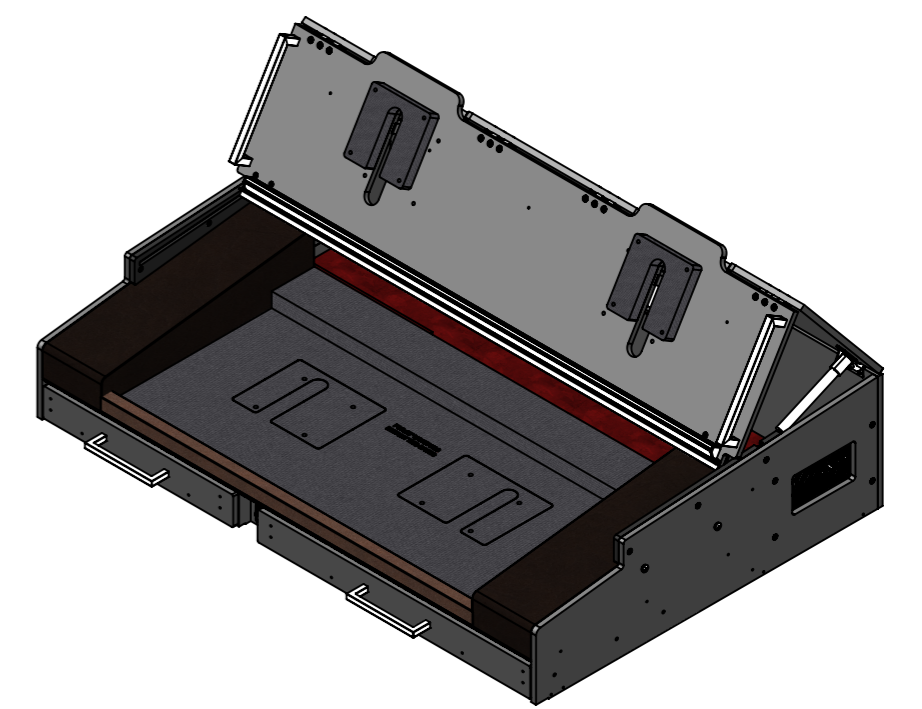

Dimensões

Comprimento	Largura	Altura
1026	748	248
Peso	Approx. 22 Kg	
Espessura	10mm	

Lista de Componentes

Item nº	Quant.	Descrição	Ref.
1	2	TAMPA PLÁSTICO P/ PERFIL LED SOPHIA S/ FURO	PERFIL.104.02
2	1	União painel D USB 3.0 (A/B) Niquel NAUSB3 Neutrik	NAUSB3
3	1	FITA LED SLALOM, FITA LED SLALOM, 60 LEDS/M 2835SMD DC12V - NEUTRAL WHITE SILICONE 20 UN - 1000mm	FL060.2835.NWS
4	1	FITA LED SLALOM, FITA LED SLALOM, 60 LEDS/M 2835SMD DC12V - NEUTRAL WHITE SILICONE 19 UN - 950mm	FL060.2835.NWS
5	1	Fixador c/ Perno p/ Sistema Deslizante - Esquerdo	FIXA.103E
6	1	Fixador c/ Perno p/ Sistema Deslizante - Direito	FIXA.103D
7	1	CABO USB TIPO A + USB TIPO B P/ IMPRESSORAS (1,8 MTS)	EC.RED06
8	4	PARAFUSO EMB. SEXT.INT.M6X16 OXI	DIN7991.M616.OX
9	8	PARAFUSO EMB. SEXT.INT.M4X20 - OXIDADO	DIN7991.M425.OX
10	10	PARAFUSO EMB. SEXT.INT.M4X20 - OXIDADO	DIN7991.M420.OX
11	48	Rebite POP 4,8x12 - preto	DIN7337.0512.LP
12	2	PORCA BÚSSOLA, AÇO M6X13 - ZINCADO	DIN0935.M613.ZC
13	8	PORCA BÚSSOLA, AÇO M4X10 - ZINCADO	DIN0935.M410.ZC
14	2	PARAFUSO COMBI CABEÇA OVAL M6X12 - ZINCADO	DIN0082.M612.ZC
15	2	Amortecedor Vascular 240mm 80Kg	AMORT.80K
16	8	DOBRADIÇA DE PIANO DE 52X30 MM - CROMADO	2600A
17	2	FECHO DE ESFERA Ø12x9	170.004
18	2	PUXADOR DE ASA 192MM - INOX	0340.192
19	2	PUXADOR DE ASA EM INOX 128 MM	0340.128
20	4	CORREDIÇA TELESCÓPICA Nº 3 - 45 CM	WAUS45
21	4	PARAFUSO COMBI CABEÇA OVAL M4X20 - ZINCADO	DIN0082.M420.ZC
22	1	Transformador Led estanque, 12V, 20W, IP66	EC.TRF03.05
23	2	Painel iluminado para flightcase 220x120	ILUM.100
24	1	Dimmer 12V/24V - 30W 22x16mm	DIM.001

This drawing must not be copied or disclosed without consent of the owner	Drawn by	alexandre	Date	14/06/2022
	Reference	LMIXER.325.A00		
	Scale	1:11	units in mm	general tolerance
1st Angle projection	DO NOT SCALE		0.8mm	
		MÓVEL ChamSys QuickQ 30		