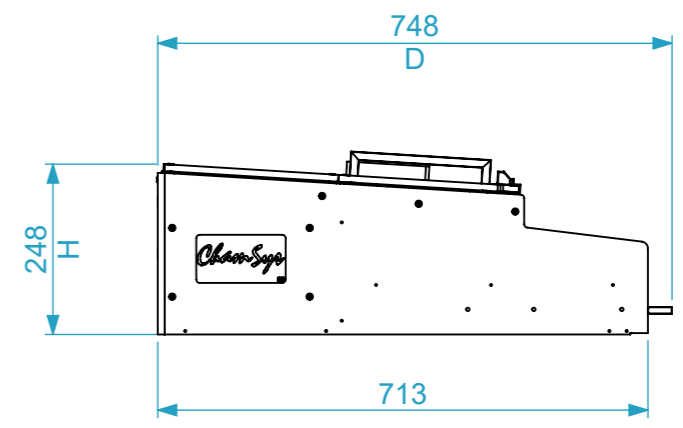

Dimensões

Comprimento	Largura	Altura
1026	748	248
Peso	Approx. 22 Kg	
Espessura	10mm	

Lista de Componentes

Item nº	Quant.	Descrição	Ref.
1	2	TAMPA PLÁSTICO P/ PERFIL LED SOPHIA S/ FURO	PERFIL.104.02
2	1	União painel D USB 3.0 (A/B) Niquel NAUSB3 Neutrik	NAUSB3
3	1	FITA LED SLALOM, FITA LED SLALOM, 60 LEDS/M 2835SMD DC12V - NEUTRAL WHITE SILICONE 20 UN - 1000mm	FL060.2835.NWS
4	1	FITA LED SLALOM, FITA LED SLALOM, 60 LEDS/M 2835SMD DC12V - NEUTRAL WHITE SILICONE 19 UN - 950mm	FL060.2835.NWS
5	1	Fixador c/ Perno p/ Sistema Deslizante - Esquerdo	FIXA.103E
6	1	Fixador c/ Perno p/ Sistema Deslizante - Direito	FIXA.103D
7	1	CABO USB TIPO A + USB TIPO B P/ IMPRESSORAS (1,8 MTS)	EC.RED06
8	4	PARAFUSO EMB. SEXT.INT.M6X16 OXI	DIN7991.M616.OX
9	8	PARAFUSO EMB. SEXT.INT.M4X20 - OXIDADO	DIN7991.M425.OX
10	10	PARAFUSO EMB. SEXT.INT.M4X20 - OXIDADO	DIN7991.M420.OX
11	48	Rebite POP 4,8x12 - preto	DIN7337.0512.LP
12	2	PORCA BÚSSOLA, AÇO M6X13 - ZINCADO	DIN0935.M613.ZC
13	8	PORCA BÚSSOLA, AÇO M4X10 - ZINCADO	DIN0935.M410.ZC
14	2	PARAFUSO COMBI CABEÇA OVAL M6X12 - ZINCADO	DIN0082.M612.ZC
15	2	Amortecedor Vascular 240mm 80Kg	AMORT.80K
16	8	DOBRADIÇA DE PIANO DE 52X30 MM - CROMADO	2600A
17	2	FECHO DE ESFERA Ø12x9	170.004
18	2	PUXADOR DE ASA 192MM - INOX	0340.192
19	2	PUXADOR DE ASA EM INOX 128 MM	0340.128
20	4	CORREDIÇA TELESCÓPICA Nº 3 - 45 CM	WAUS45
21	4	PARAFUSO COMBI CABEÇA OVAL M4X20 - ZINCADO	DIN0082.M420.ZC
22	1	Transformador Led estanque, 12V, 20W, IP66	EC.TRF03.05
23	2	Painel iluminado para flightcase 220x120	ILUM.100
24	1	Dimmer 12V/24V - 30W 22x16mm	DIM.001

This drawing must not be copied or disclosed without consent of the owner	Drawn by	alexandre	Date	14/06/2022
	Reference	LMIXER.325.A00		
	Scale	1:11	units in mm	general tolerance
1st Angle projection	DO NOT SCALE		0.8mm	
		MÓVEL ChamSys QuickQ 30		