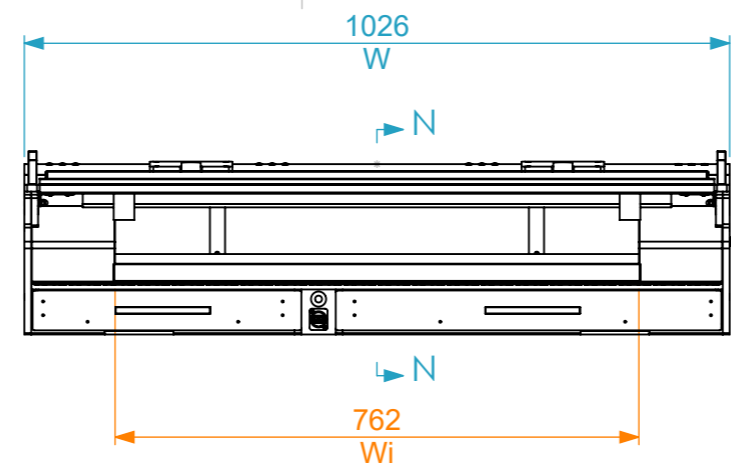

Dimensões

Comprimento	Largura	Altura
1026	748	248
Peso	Approx. 22 Kg	
Espessura	10mm	

Lista de Componentes

Item nº	Quant.	Descrição	Ref.
1	2	TAMPA PLÁSTICO P/ PERFIL LED SOPHIA S/ FURO	PERFIL.104.02
2	1	União painel D USB 3.0 (A/B) Niquel NAUSB3 Neutrik	NAUSB3
3	1	FITA LED SLALOM, FITA LED SLALOM, 60 LEDS/M 2835SMD DC12V - NEUTRAL WHITE SILICONE 20 UN - 1000mm	FL060.2835.NWS
4	1	FITA LED SLALOM, FITA LED SLALOM, 60 LEDS/M 2835SMD DC12V - NEUTRAL WHITE SILICONE 19 UN - 950mm	FL060.2835.NWS
5	1	Fixador c/ Perno p/ Sistema Deslizante - Esquerdo	FIXA.103E
6	1	Fixador c/ Perno p/ Sistema Deslizante - Direito	FIXA.103D
7	1	CABO USB TIPO A + USB TIPO B P/ IMPRESSORAS (1,8 MTS)	EC.RED06
8	4	PARAFUSO EMB. SEXT.INT.M6X16 OXI	DIN7991.M616.OX
9	8	PARAFUSO EMB. SEXT.INT.M4X20 - OXIDADO	DIN7991.M425.OX
10	10	PARAFUSO EMB. SEXT.INT.M4X20 - OXIDADO	DIN7991.M420.OX
11	48	Rebite POP 4,8x12 - preto	DIN7337.0512.LP
12	2	PORCA BÚSSOLA, AÇO M6X13 - ZINCADO	DIN0935.M613.ZC
13	8	PORCA BÚSSOLA, AÇO M4X10 - ZINCADO	DIN0935.M410.ZC
14	2	PARAFUSO COMBI CABEÇA OVAL M6X12 - ZINCADO	DIN0082.M612.ZC
15	2	Amortecedor Vascular 240mm 80Kg	AMORT.80K
16	8	DOBRADIÇA DE PIANO DE 52X30 MM - CROMADO	2600A
17	2	FECHO DE ESFERA Ø12x9	170.004
18	2	PUXADOR DE ASA 192MM - INOX	0340.192
19	2	PUXADOR DE ASA EM INOX 128 MM	0340.128
20	4	CORREDIÇA TELESCÓPICA Nº 3 - 45 CM	WAUS45
21	4	PARAFUSO COMBI CABEÇA OVAL M4X20 - ZINCADO	DIN0082.M420.ZC
22	1	Transformador Led estanque, 12V, 20W, IP66	EC.TRF03.05
23	2	Painel iluminado para flightcase 220x120	ILUM.100
24	1	Dimmer 12V/24V - 30W 22x16mm	DIM.001

This drawing must not be copied or disclosed without consent of the owner	Drawn by	alexandre	Date	14/06/2022
	Reference	LMIXER.325.A00		
	Scale	1:11	units in mm	general tolerance
1st Angle projection	DO NOT SCALE		0.8mm	
		MÓVEL ChamSys QuickQ 30		