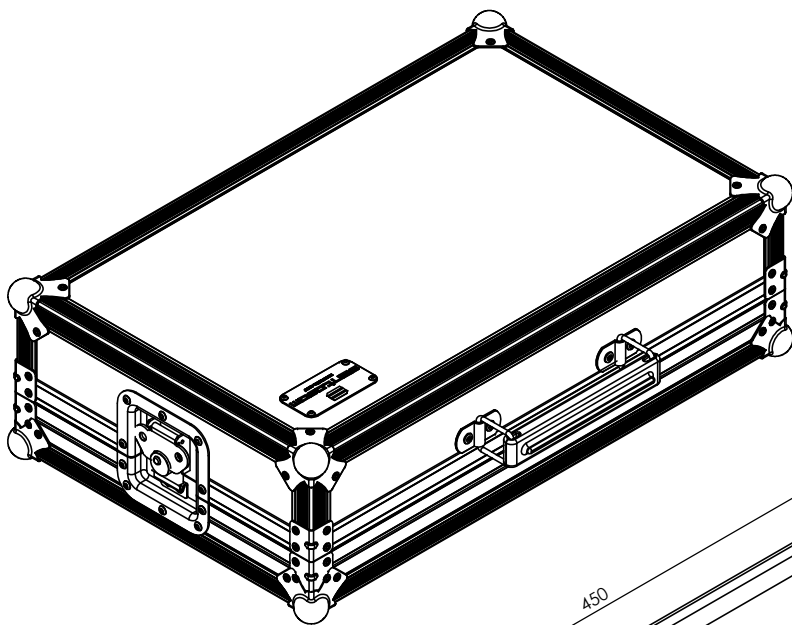

Max. dimensions equipment

Length	Width	Height
450	195	95

Drawn by	Name	Date
DanielLopes	DanielLopes	24-01-2012
Referencia	LMXER.1.44	
Scale	1:3	1:3
Scale	1:3	1:3