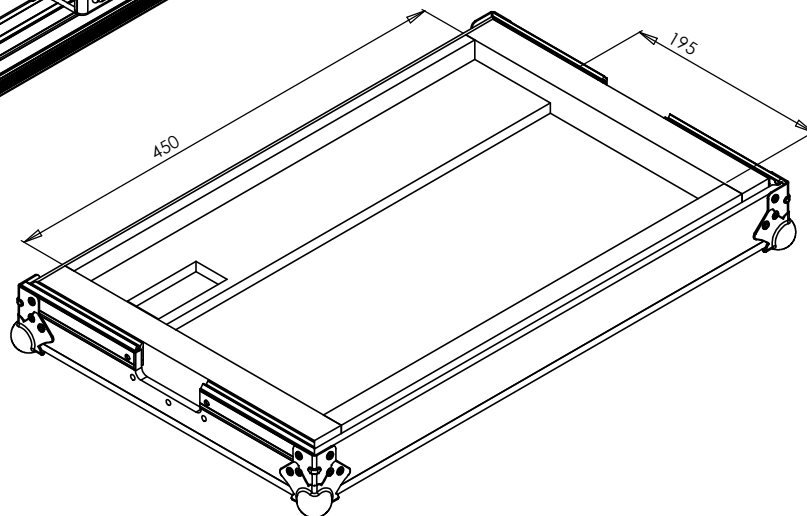

Max. dimensions equipment

Length	Width	Height
450	195	95

Drawn by	Name	Date
DanielLopes	DanielLopes	24-01-2012
Referencia	LMXER.1.44	
Scale	1:3	1:3
Scale	1:3	1:3