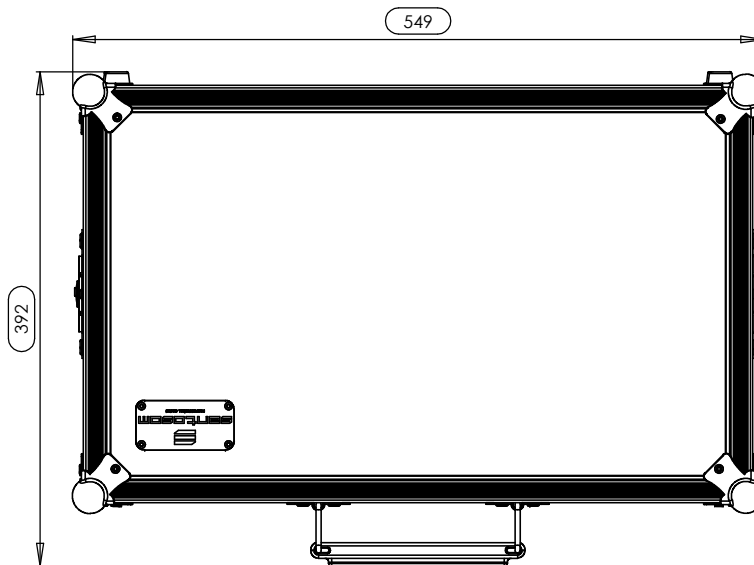

Max. dimensions equipment

Length	Width	Height
450	195	95

Drawn by	Name	Date
DanielLopes	DanielLopes	24-01-2012
Referencia	LMXER.1.44	
Scale	1:3	1:3
Scale	1:3	1:3