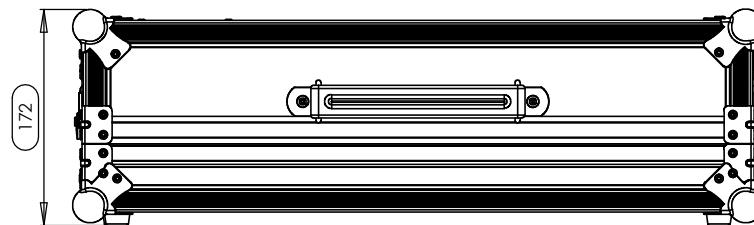

Max. dimensions equipment

Length	Width	Height
450	195	95

Drawn by	Name	Date
DanielLopes	DanielLopes	24-01-2012
Referencia	LMXER.1.44	
Scale	1:3	1:3
Scale	1:3	1:3