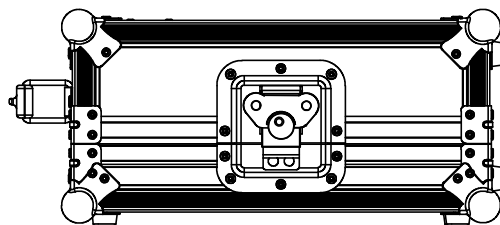

Max. dimensions equipment

Length	Width	Height
450	195	95

Drawn by	Name	Date
DanielLopes	DanielLopes	24-01-2012
Referencia	LMXER.1.44	
Scale	1:3	1:3
Scale	1:3	1:3