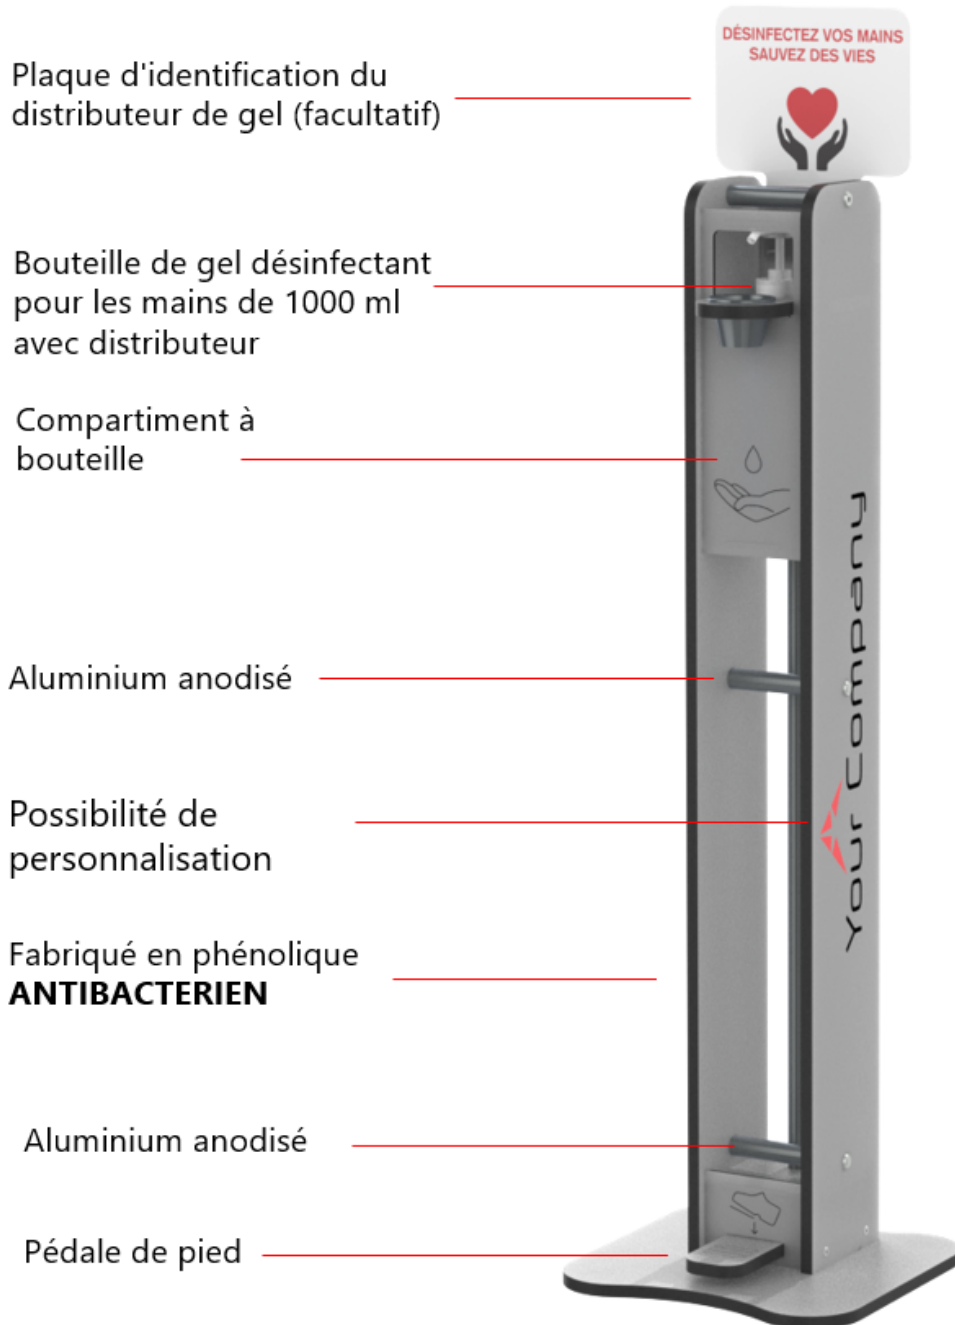

- Surface non poreuse, facile à nettoyer et à désinfecter (produite à partir d'un composé de résine phénolique).
- Bonne résistance chimique : Résiste à la plupart des détergents et désinfectants ;
- Matériau très durable avec une grande résistance mécanique, aux chocs et à l'usure ;
- Excellente stabilité dimensionnelle ;
- Possibilité d'utilisation à l'intérieur et à l'extérieur (résistant à l'humidité et à la corrosion).
- Avec Pédale, permettant une utilisation sans que les mains touchent les surfaces

Sentez-vous en sécurité sur votre lieu de travail. Ayez toujours un distributeur de gel désinfectant à pédale à disposition!

DISTRIBUTEUR DE GEL À PÉDALE

Ref. COMP.120

Distributeur de gel à pédale

Une solution Santosom légère et portable avec des détails bien pensés :

DÉSINFECTEZ VOS MAINS
SAUVEZ DES VIES

Your Company

OFFRE
1 bouteille
de 1000ml
avec gel d'alcool

CAPACITÉ
2000
Usages / flacon

Dimensions de l'emballage : 1000x300x150 mm

Dimensions du distributeur : 350x290 (base); Hauteur: 1000mm