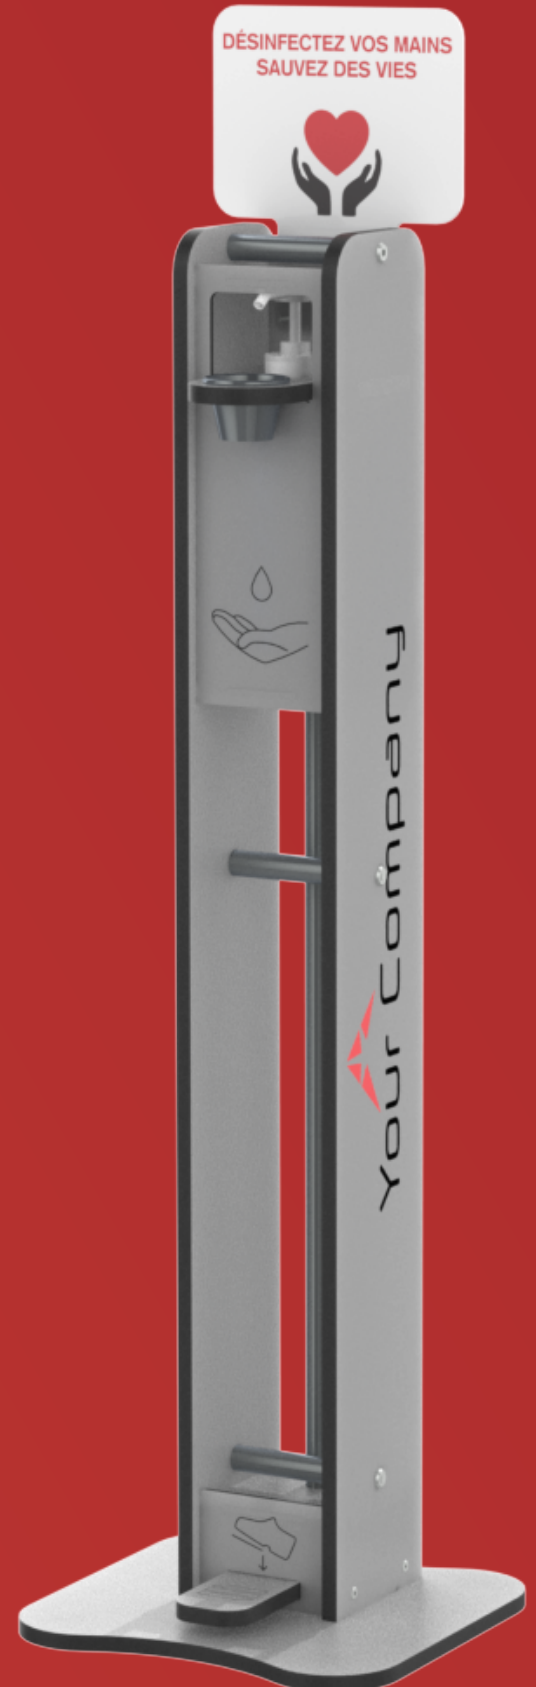

Conçu et
produit en
EUROPE

Notre santé est entre nos mains !

Les événements récents ont démontré de façon spectaculaire l'importance d'une hygiène rigoureuse des mains.

Saviez-vous que le nettoyage minutieux des mains est le moyen le plus efficace de prévenir la propagation des germes et des virus ?

Nous proposons la meilleure solution pour prévenir les risques de transmission et de contagion, quelle que soit votre activité ou votre lieu de travail.

Dans la conception de ce distributeur, nous avons pensé à une fonctionnalité haut de gamme :

- Surface non poreuse, facile à nettoyer et à désinfecter (produite à partir d'un composé de résine phénolique).
- Bonne résistance chimique : Résiste à la plupart des détergents et désinfectants ;
- Matériau très durable avec une grande résistance mécanique, aux chocs et à l'usure ;
- Excellente stabilité dimensionnelle ;
- Possibilité d'utilisation à l'intérieur et à l'extérieur (résistant à l'humidité et à la corrosion).
- Avec Pédale, permettant une utilisation sans que les mains touchent les surfaces

Sentez-vous en sécurité sur votre lieu de travail. Ayez toujours un distributeur de gel désinfectant à pédale à disposition!

DISTRIBUTEUR DE GEL À PÉDALE

Ref. COMP.120