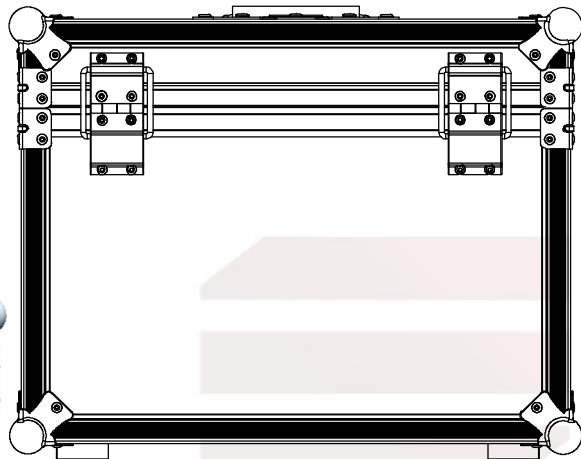

Medidas Uteis

Largura	Profundidade	Altura
370	220	280

Lista Acessórios

Qty	Designação	Ref.
8	REMATE MÉDIO	40407
1	FECHO BORBOLETA MÉDIO ZC.	17290S
8	CANTO DE BOLA PEQUENO	4112
4	Pe borracha 38x15mm	4907
1	ASA DE MOLA MÉDIA	34082
2	Dobradiça de Mala Zincada	2524

This drawing must not be copied or disclosed without consent of the owner

Scale: 1:4
 units in mm
 DO NOT SCALE
 general tolerance 0.8mm

Reference: 816.055
 FC: 2011031-3, Acessórios 300x300x300mm., HD-20 30XXLR + 3X NL8