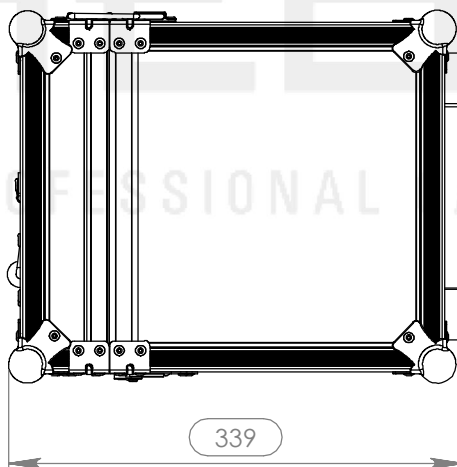

Medidas Uteis

Largura	Profundidade	Altura
370	220	280

Lista Acessórios

Qty	Designação	Ref.
8	REMATE MÉDIO	40407
1	FECHO BORBOLETA MÉDIO ZC.	17290S
8	CANTO DE BOLA PEQUENO	4112
4	Pe borracha 38x15mm	4907
1	ASA DE MOLA MÉDIA	34082
2	Dobradiça de Mala Zincada	2524

This drawing must not be copied or disclosed without consent of the owner

Scale: 1:4
 units in mm
 DO NOT SCALE
 general tolerance 0.8mm

Reference: 816.055
 FC: 2011031-3, Acessórios 300x300x300mm., HD-20 30XXLR + 3X NL8