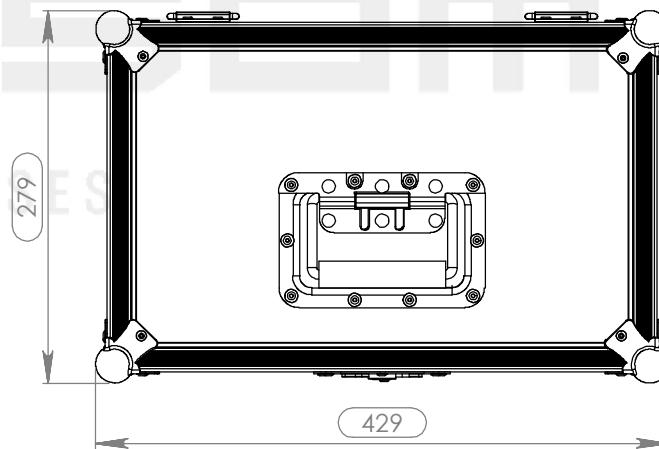

Medidas Uteis

Largura	Profundidade	Altura
370	220	280

Lista Acessórios

Qty	Designação	Ref.
8	REMATE MÉDIO	40407
1	FECHO BORBOLETA MÉDIO ZC.	17290S
8	CANTO DE BOLA PEQUENO	4112
4	Pe borracha 38x15mm	4907
1	ASA DE MOLA MÉDIA	34082
2	Dobradiça de Mala Zincada	2524

This drawing must not be copied or disclosed without consent of the owner

Scale: 1:4
 units in mm
 DO NOT SCALE
 general tolerance 0.8mm

Reference: 816.055
 FC: 2011031-3, Acessórios 300x300x300mm., HD-20 30XXLR + 3X NL8