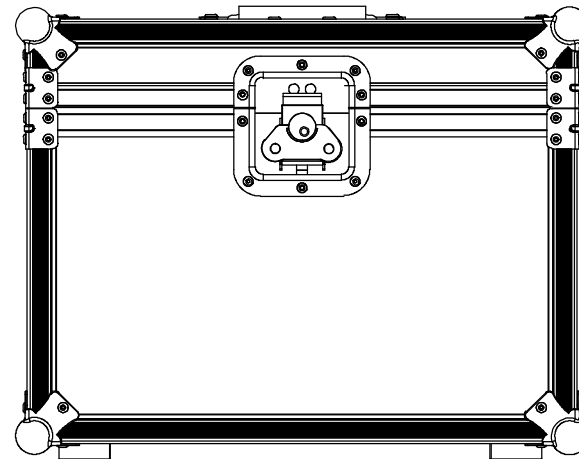

Medidas Uteis

Largura	Profundidade	Altura
370	220	280

Lista Acessórios

Qty	Designação	Ref.
8	REMATE MÉDIO	40407
1	FECHO BORBOLETA MÉDIO ZC.	17290S
8	CANTO DE BOLA PEQUENO	4112
4	Pe borracha 38x15mm	4907
1	ASA DE MOLA MÉDIA	34082
2	Dobradiça de Mala Zincada	2524

This drawing must not be copied or disclosed without consent of the owner

Scale: 1:4
 units in mm
 DO NOT SCALE
 general tolerance 0.8mm

Reference: 816.055
 FC: 2011031-3, Acessórios 300x300x300mm., HD-20 30XXLR + 3X NL8