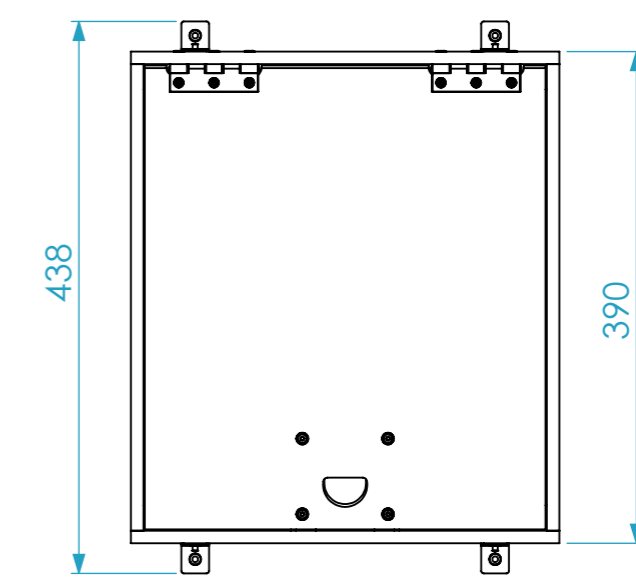

Peso	Aprox. 3.39 Kg
Espessura	10mm

Lista de Componentes

Item nº	Quant.	Descrição	Ref.
1	4	Esquadro 2 Furos 24x24x24mm - Zincado	FIXA.024
2	2	Dobradiça de piano de 70 mm - zincado	2602
3	1	Fecho X-BOX 82x80x8 mm	16540

This drawing must not be copied or disclosed without consent of the owner	Drawn by	tiago.pais	Date	08/05/2026
	Reference	BOX15.0393418AJ		
	Scale	1:6	units in mm	DO NOT SCALE
1st Angle projection	Caixa Interior c/ Tampa e Div. Ajustáveis, 390x340x175		general tolerance	0.8mm