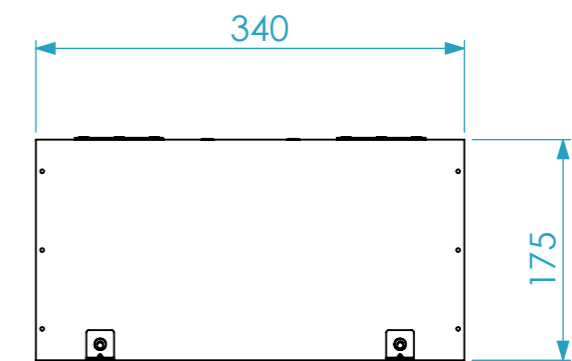

Peso	Aprox. 3.39 Kg
Espessura	10mm

Lista de Componentes

Item nº	Quant.	Descrição	Ref.
1	4	Esquadro 2 Furos 24x24x24mm - Zincado	FIXA.024
2	2	Dobradiça de piano de 70 mm - zincado	2602
3	1	Fecho X-BOX 82x80x8 mm	16540

This drawing must not be copied or disclosed without consent of the owner	Drawn by	tiago.pais	Date	08/05/2026
	Reference	BOX15.0393418AJ		
	Scale	1:6	units in mm	DO NOT SCALE
1st Angle projection	Caixa Interior c/ Tampa e Div. Ajustáveis, 390x340x175		general tolerance	0.8mm