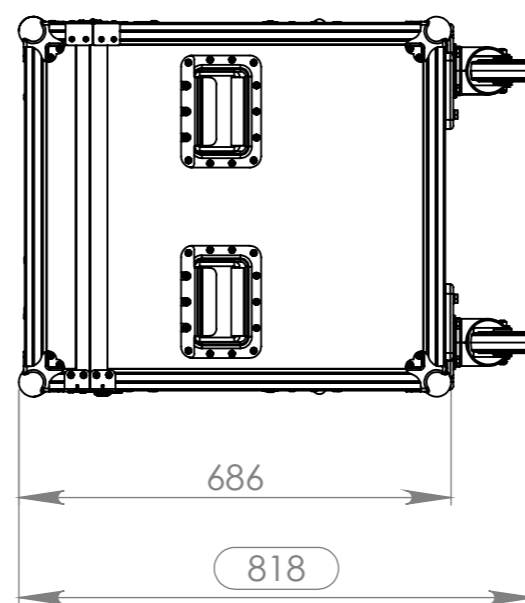

Medidas Uteis

Largura	Profundidade	Altura
1191	558	645

	Nome	Data
Desenhou :	pedroneves	23-03-2010
Referencia :	BARLED.102R1	
Escala :	1:20	
	Unidades em mm	
FC, p/ 7 i-Pix - BB 4 Washlight		