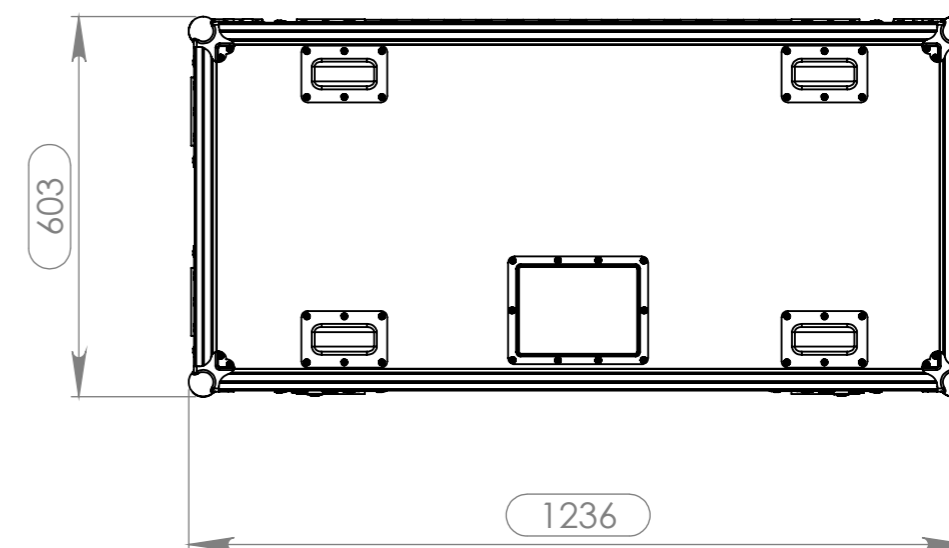

Medidas Uteis

Largura	Profundidade	Altura
1191	558	645

	Nome	Data
Desenhou :	pedroneves	23-03-2010
Referencia :	BARLED.102R1	
Escala :	1:20	
	Unidades em mm	
FC, p/ 7 i-Pix - BB 4 Washlight		