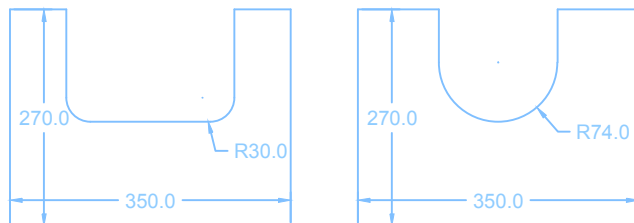

Submersivel KAMA

25-10-E

1 x

25-11-B

2 x

25-12-I
50 mm

1 x

25-18-D

1 x

25-46-B

6 x

25-13-C

2 x

50 mm