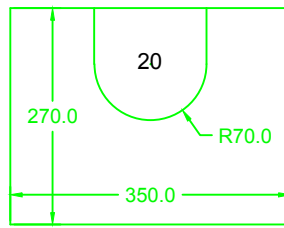

Submersivel KAMA

25-10-E

1 x

25-11-B

2 x

25-12-I
50 mm

1 x

25-18-D

1 x

25-46-B

6 x

25-13-C

2 x

50 mm