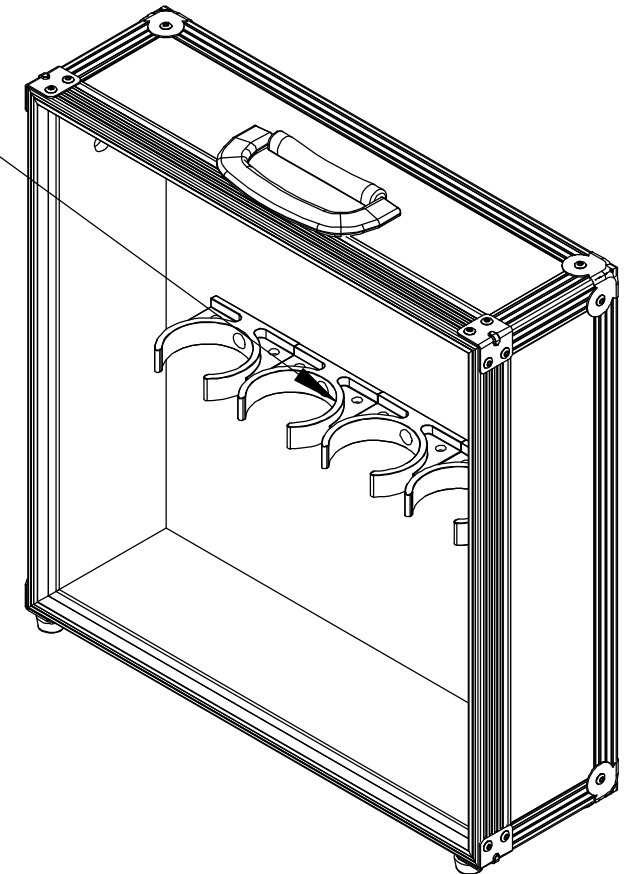

Medidas Uteis

Largura	Profundidade	Altura
428	132	443

Aplicar suporte de filtros com parafusos

Lista Acessórios

Designação	Ref.	Default/QTY.
Canto Liso	4056	4
REMATE MÉDIO	40407	4
FECHO X-BOX	16540	2
pé de borracha	4903	4
Pega de mala plástica	3437	1

This drawing must not be copied or disclosed without consent of the owner

Scale
1:5

units in mm
DO NOT SCALE

general tolerance
0.8mm

Reference
ML0900
Maíço PROTOUR ML900

Drawn by	Name	Date
telmosantos	telmosantos	10-08-2013