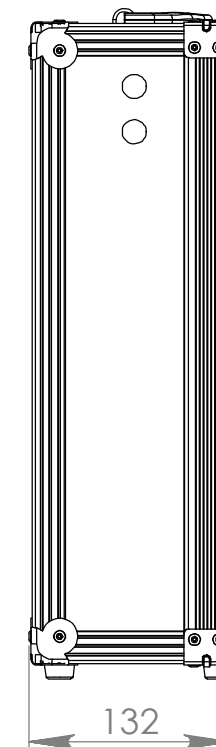

Medidas Uteis

Largura	Profundidade	Altura
428	132	443

Aplicar suporte de filtros com parafusos

Lista Acessórios

Designação	Ref.	Default/QTY.
Canto Liso	4056	4
REMATE MÉDIO	40407	4
FECHO X-BOX	16540	2
pé de borracha	4903	4
Pega de mala plástica	3437	1

This drawing must not be copied or disclosed without consent of the owner

Scale
1:5

units in mm
DO NOT SCALE

general tolerance
0.8mm

Reference
ML0900
Maíço PROTOUR ML900

Drawn by	Name	Date
telmosantos	telmosantos	10-08-2013