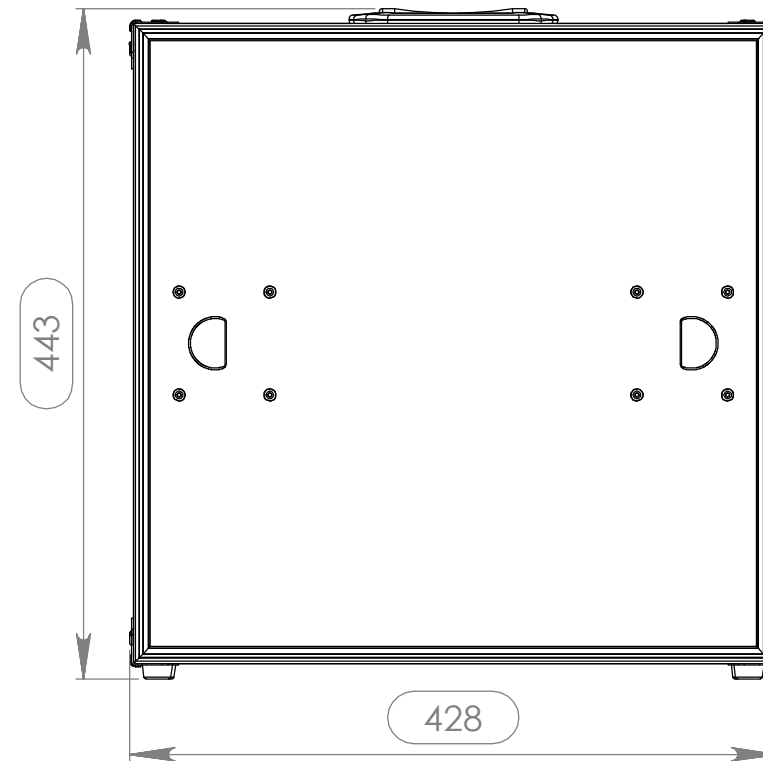

Medidas Uteis

Largura	Profundidade	Altura
428	132	443

Aplicar suporte de filtros com parafusos

Lista Acessórios

Designação	Ref.	Default/QTY.
Canto Liso	4056	4
REMATE MÉDIO	40407	4
FECHO X-BOX	16540	2
pé de borracha	4903	4
Pega de mala plástica	3437	1

This drawing must not be copied or disclosed without consent of the owner

Scale
1:5

units in mm
DO NOT SCALE

general tolerance
0.8mm

Reference
ML0900
Maíço PROTOUR ML900

Drawn by	Name	Date
telmosantos	telmosantos	10-08-2013